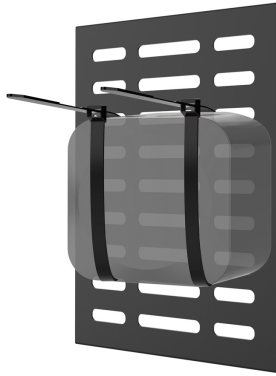

#### ALGEMEEN

Min. draagvermogen	0 kg (per scherm)
Max. draagvermogen	10 kg (per scherm)

#### FUNCTIONALITEIT

Hoogteverstelling	24 cm
Breedteverstelling	16 cm
Diepteverstelling	1,5 cm

**Neomounts NS-MBTC100BLACK is een steun waarmee u een PC of thin client aan een menu board wandsteun uit onze NS-WMB series bevestigt.**

Met deze Neomounts CPU houder, model NS-MBTC100BLACK, monteert u een CPU eenvoudig aan de NS-WMB serie. Met een CPU houder creëert u meer ruimte en beschermt u de CPU ook tegen stof en vuil.