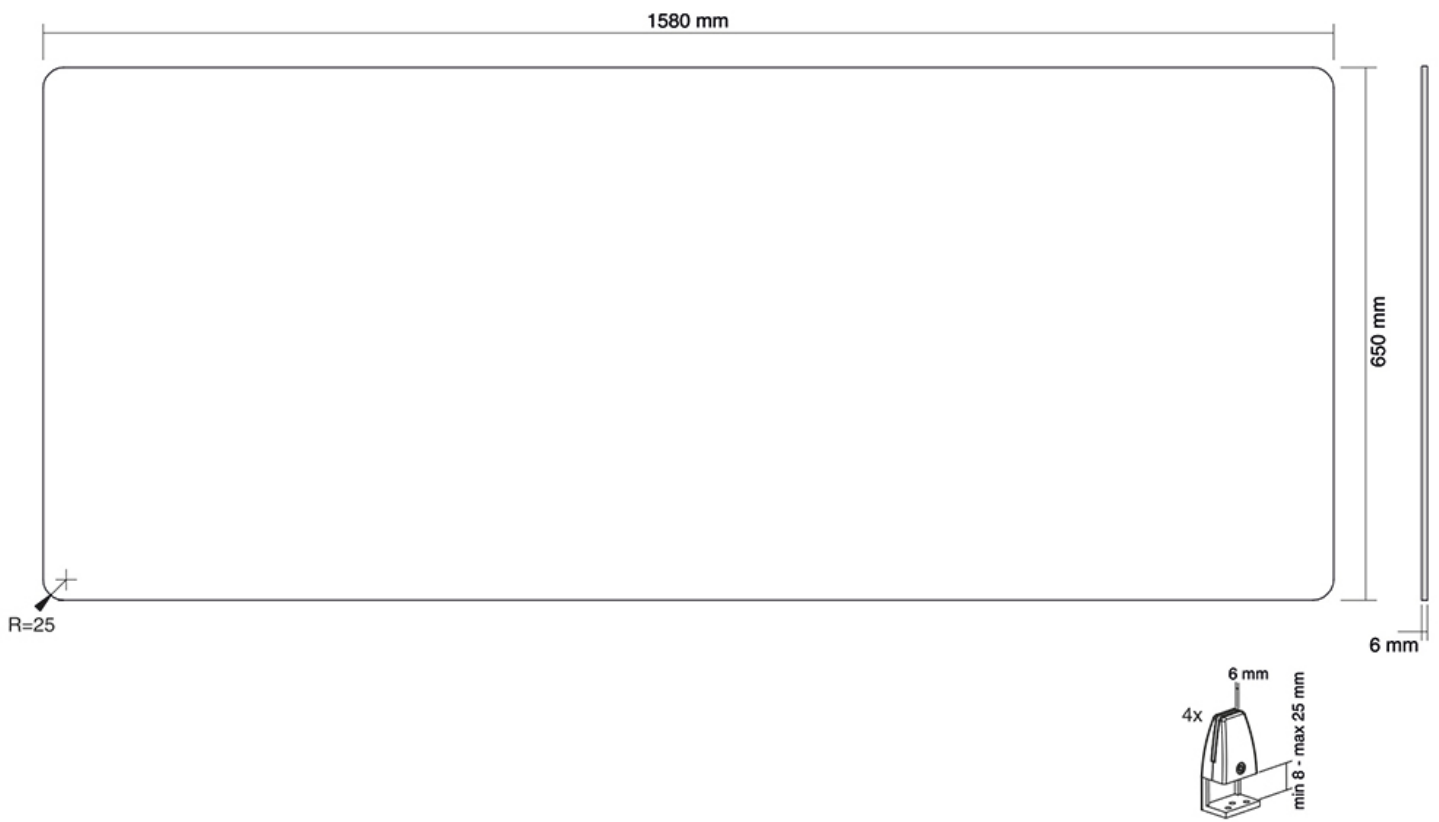

NS-GLSPROTECT160 NEOMOUNTS NS-GLSPROTECT160

Neomounts