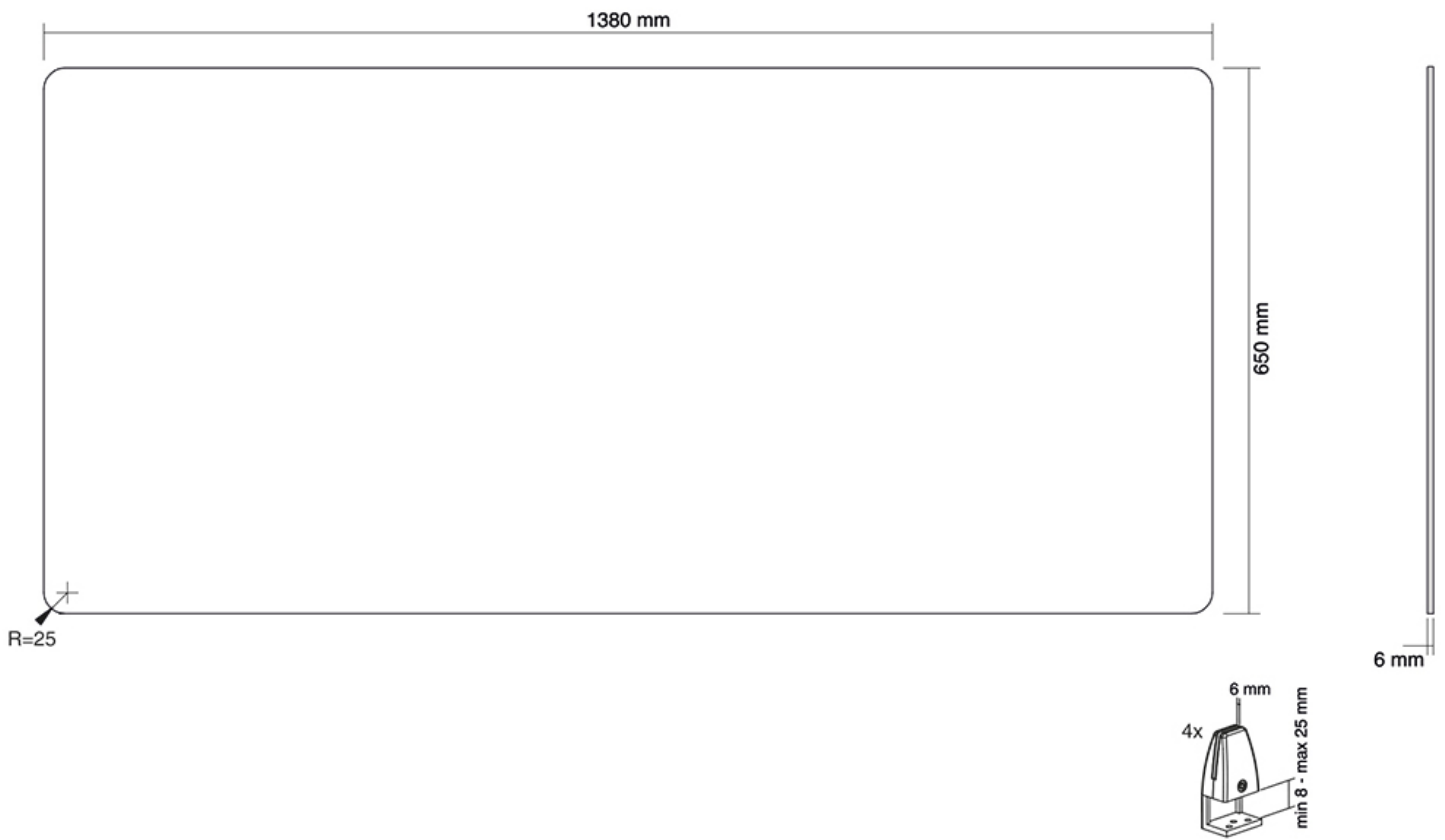

NS-GLSPROTECT140 NEOMOUNTS VEILIGHEIDSSCHERM

Neomounts