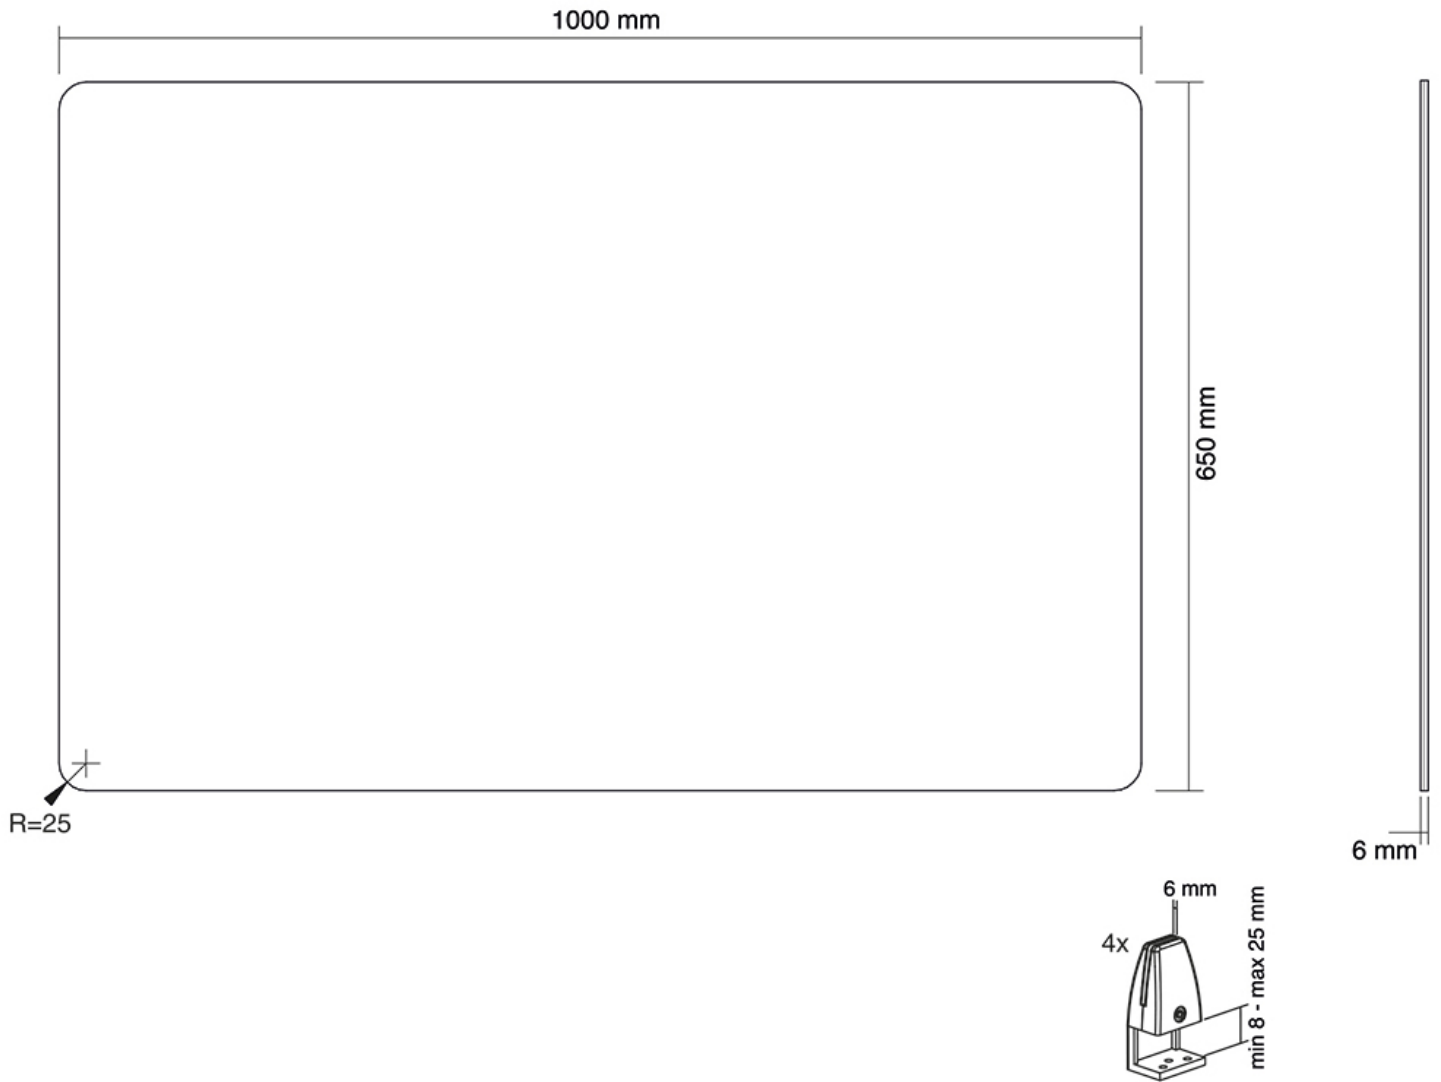

NS-GLSPROTECT100 NEOMOUNTS NS-GLSPROTECT100

Neomounts