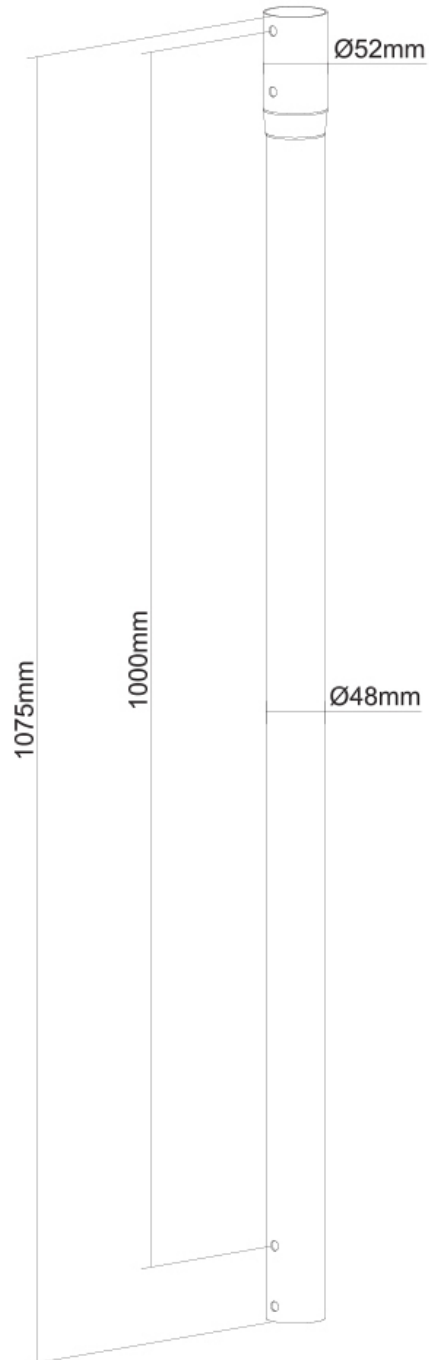

NS-EP100BLACK

NEOMOUNTS VERLENGBUIS PLAFONDSTEUN

Neomounts