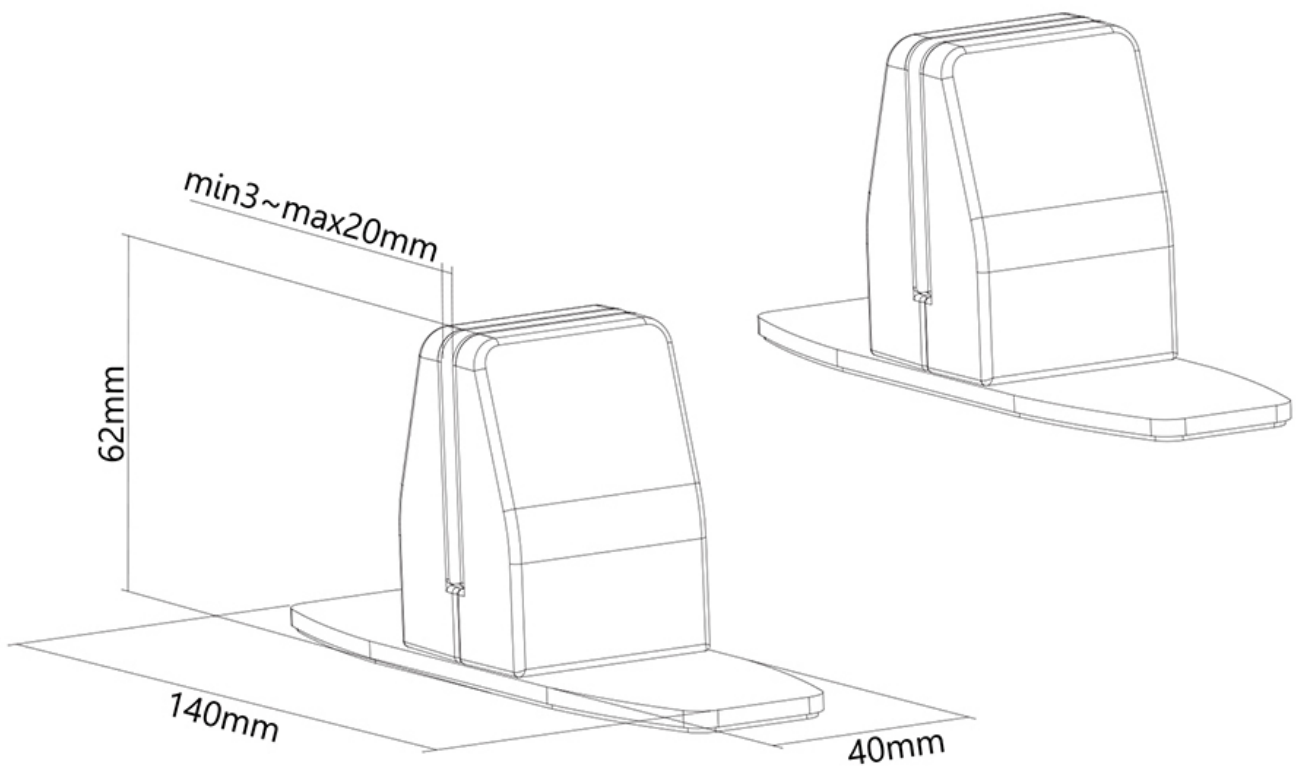

NS-CLMPSTANDWHITE NEOMOUNTS BUREAUKLEMMEN SET (2 ST)

SPECIFICATIES

ALGEMEEN

Min. draagvermogen	0 kg (per scherm)
Max. draagvermogen	8 kg (per scherm)
Schermen	1
Bureaumontage	Voet

FUNCTIONALITEIT

Hoogteverstelling	6,2 cm
Breedteverstelling	4 cm
Diepteinstelling	14 cm
Verstellingstype	Geen

INFORMATIE

Kleur	Wit
Hoofdmateriaal	Aluminium
Garantie	5 jaar
EAN code	8717371448530

*NB. De vermelde inch-maten zijn slechts een indicatie, gecombineerd met het gewicht en de VESA-maten. Het maximale gewicht en de VESA-maat zijn absolute beperkingen voor de producten en dienen niet te worden overschreden.

Neomounts

Neomounts

Neomounts bureaукlemmen set met tafelvoet - Wit

De Neomounts NS-CLMPSTANDWHITE tafelvoeten zijn geschikt voor de installatie van o.a. de NS-GLSPROTECT veiligheidsschermen of ieder ander geschikt scherm met een dikte van 4-18 mm, dat u op een bureau, tafel of balie wilt plaatsen. De klemmen garanderen een solide en veilige plaatsing op het tafelloppervlak en hebben een maximaal draagvermogen van 5 kg. Het veiligheidsscherm kan eenvoudig in de klemmen worden vastgezet waarna deze met de tafelvoeten rechtstreeks op het tafelloppervlak kan worden geplaatst.

Ook verkrijgbaar: De NS-CLMP25 (tafeldikte 8-25 mm) en NS-CLMP40 (tafeldikte 25-40 mm) bureau klemset met tafelklem, in zwart en wit.

NS-CLMPSTANDWHITE NEOMOUNTS BUREAUKLEMMEN SET (2 ST)

Neomounts