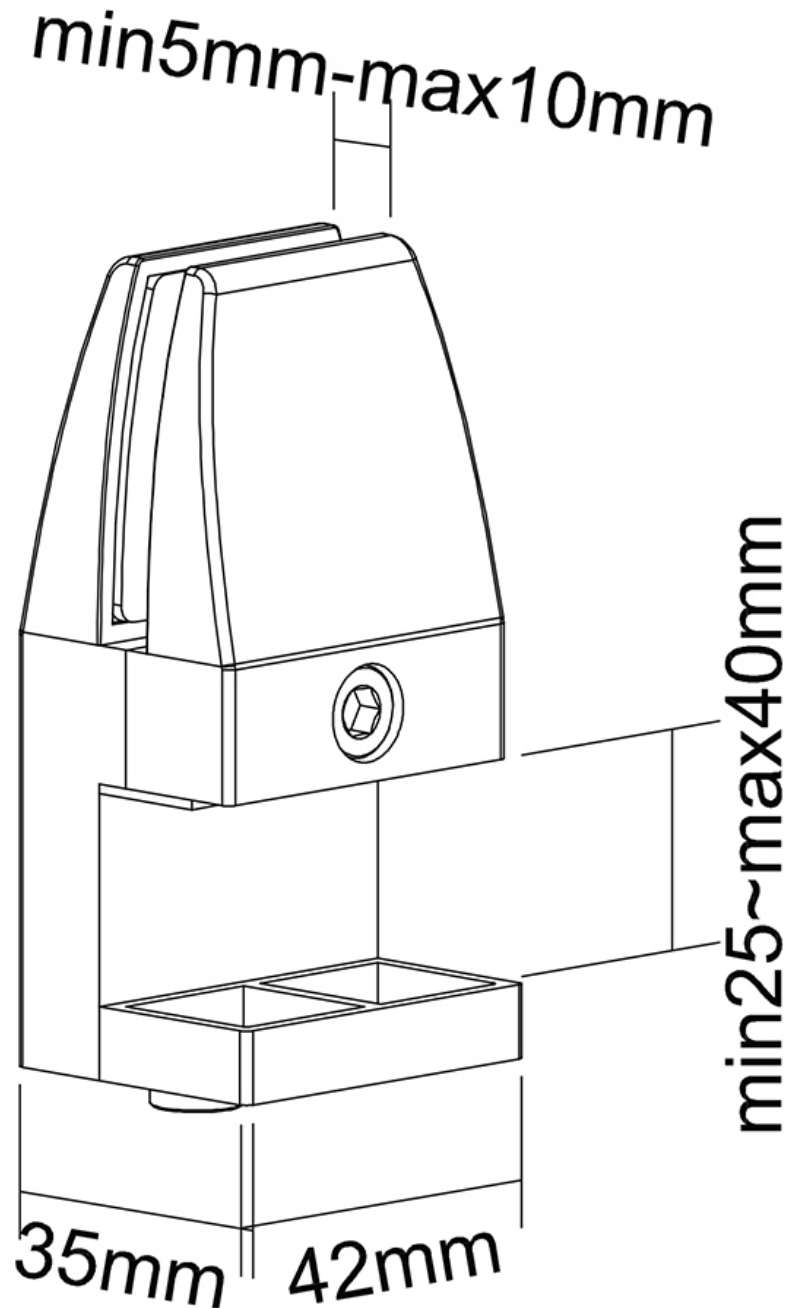

NS-CLMP40BLACK

NEOMOUNTS BUREAUKLEMMEN SET (2 ST)

Neomounts