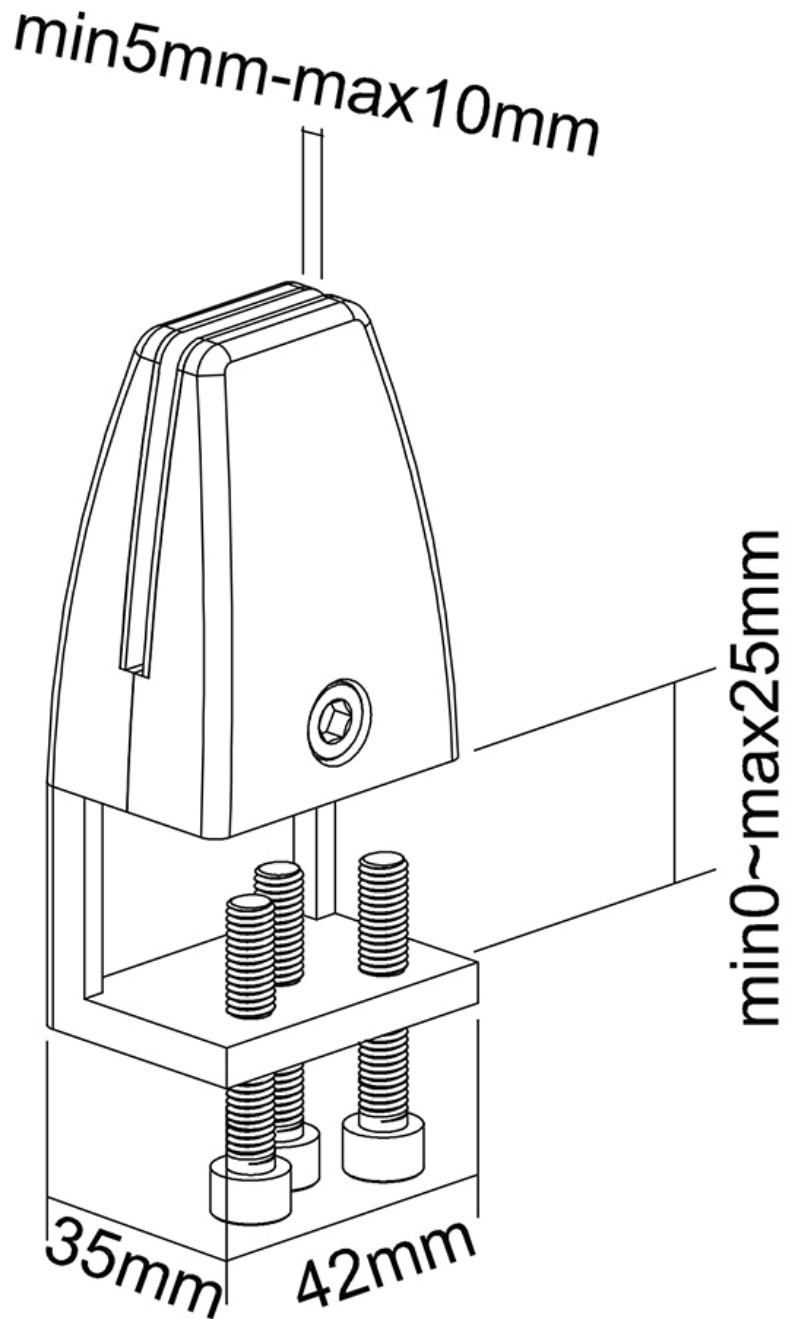

NS-CLMP25WHITE

NEOMOUNTS BUREAUKLEMMEN SET (2 ST)

Neomounts