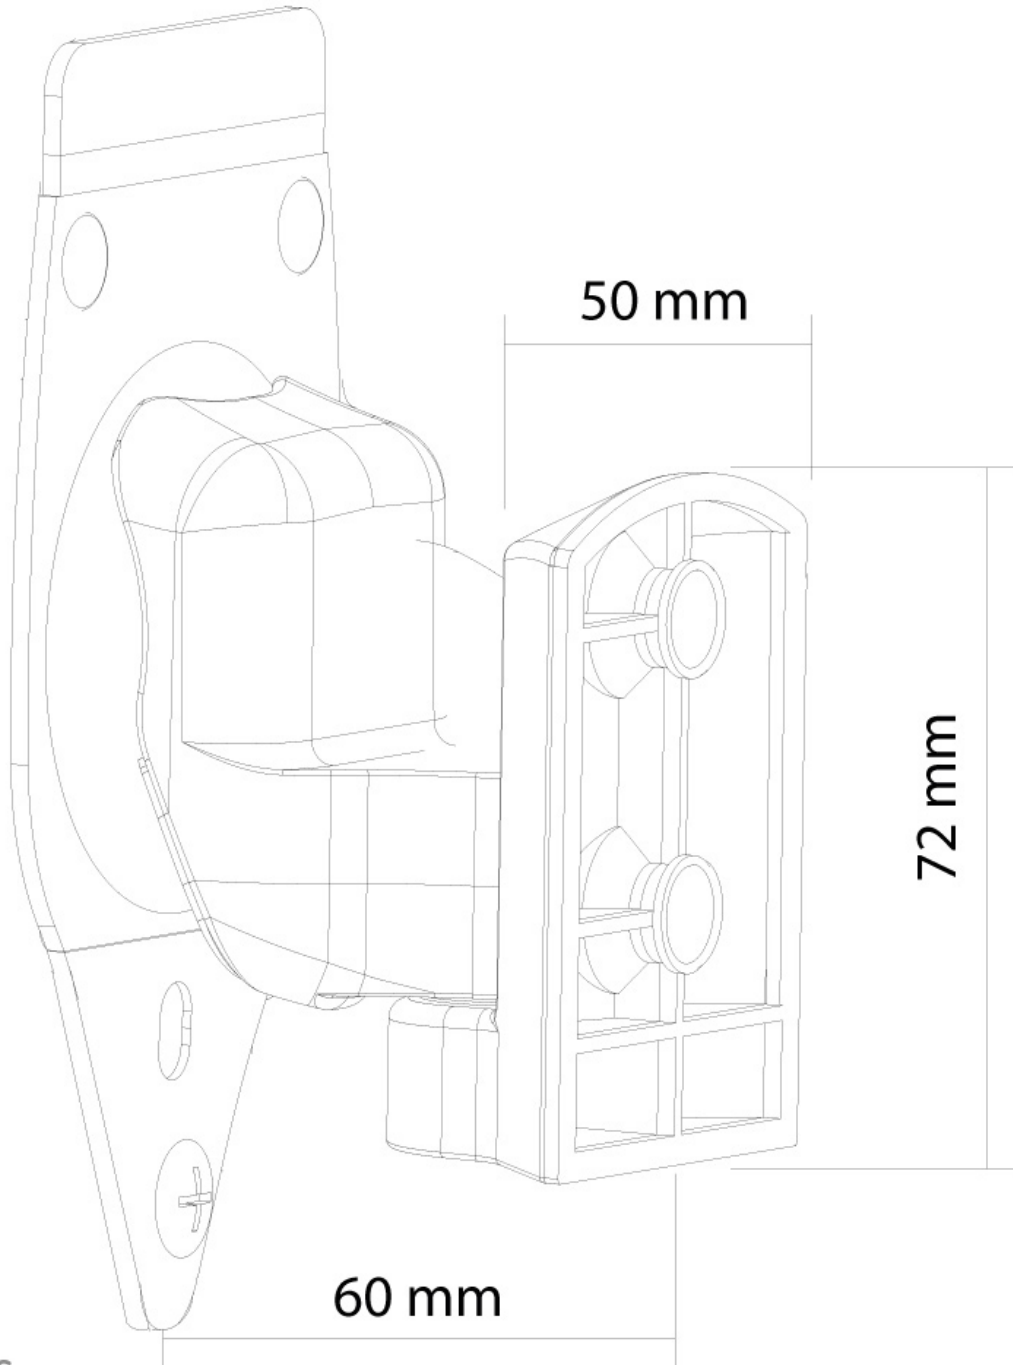

NM-WS300BLACK

NEOMOUNTS SONOS PLAY3 WANDSTEUN

Neomounts