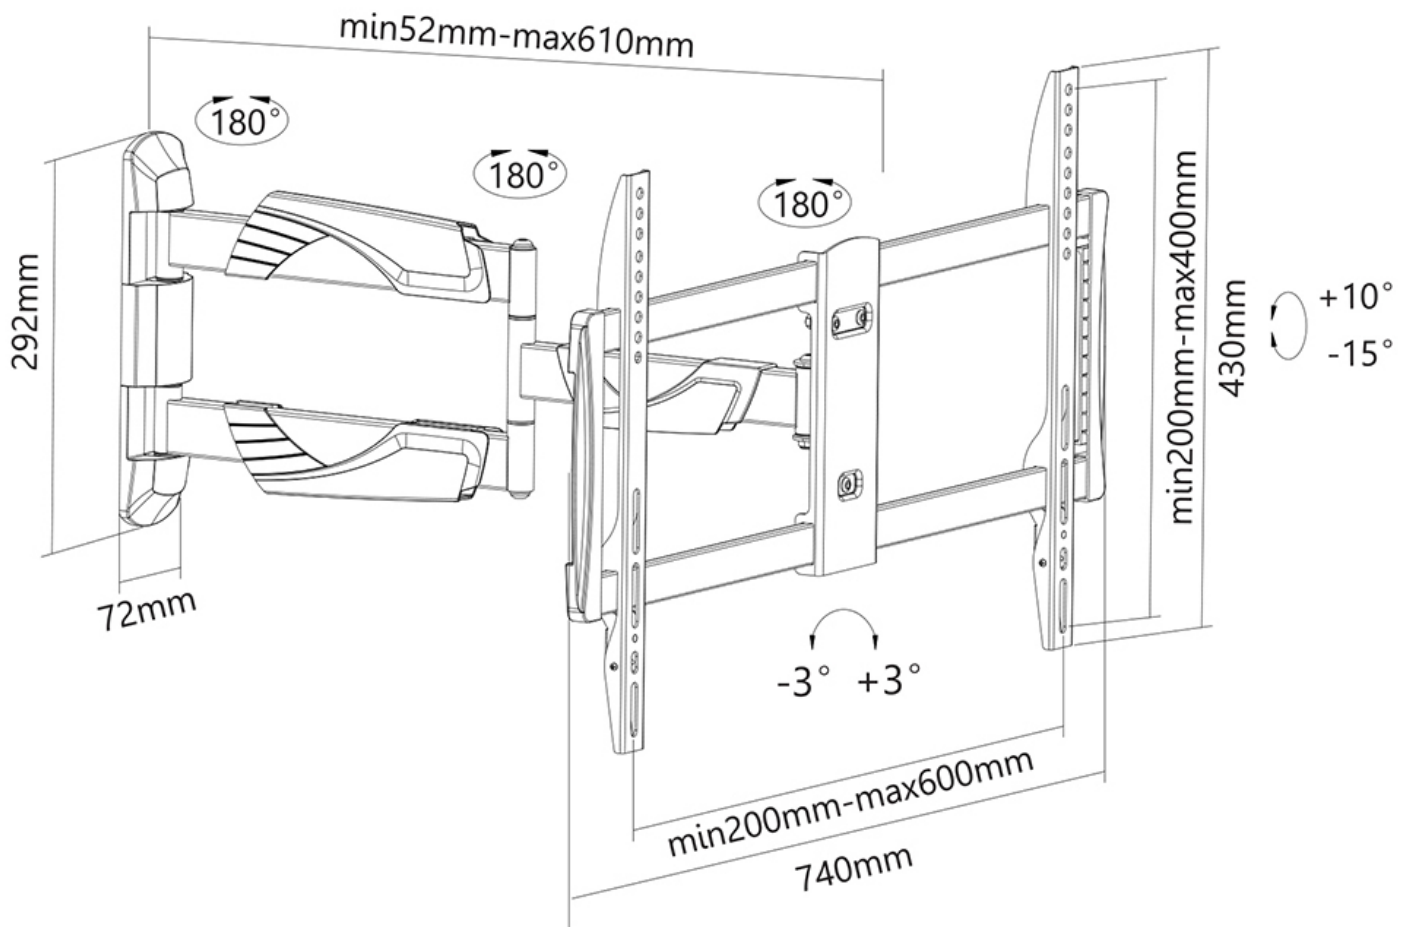

NM-W460BLACK

NEOMOUNTS TV WANDSTEUN

Neomounts