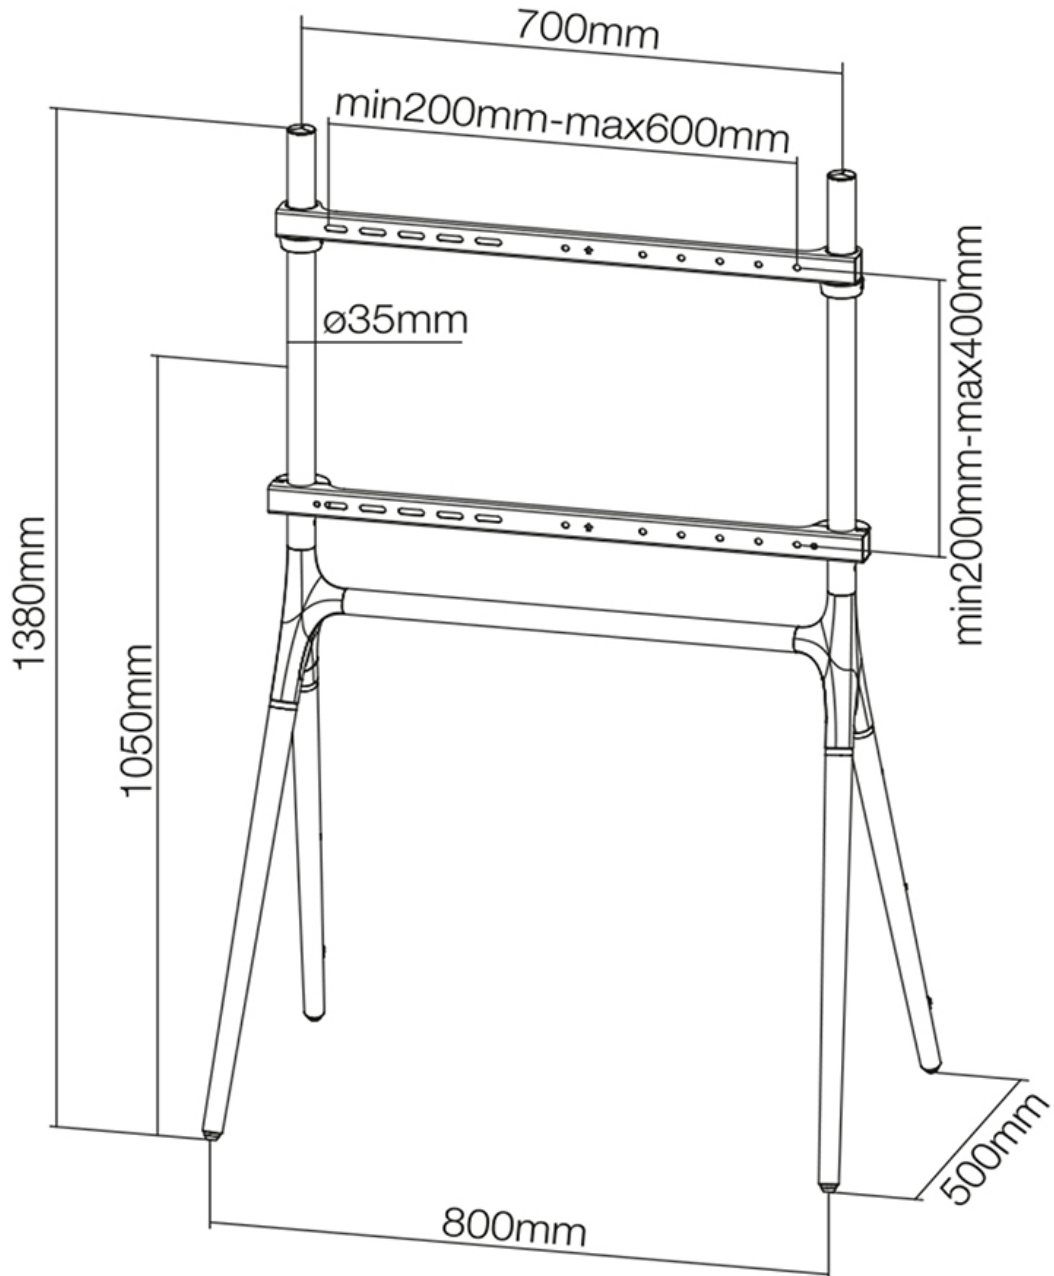

NM-M1000WHITE

NEOMOUNTS VLOERSTEUN

Neomounts