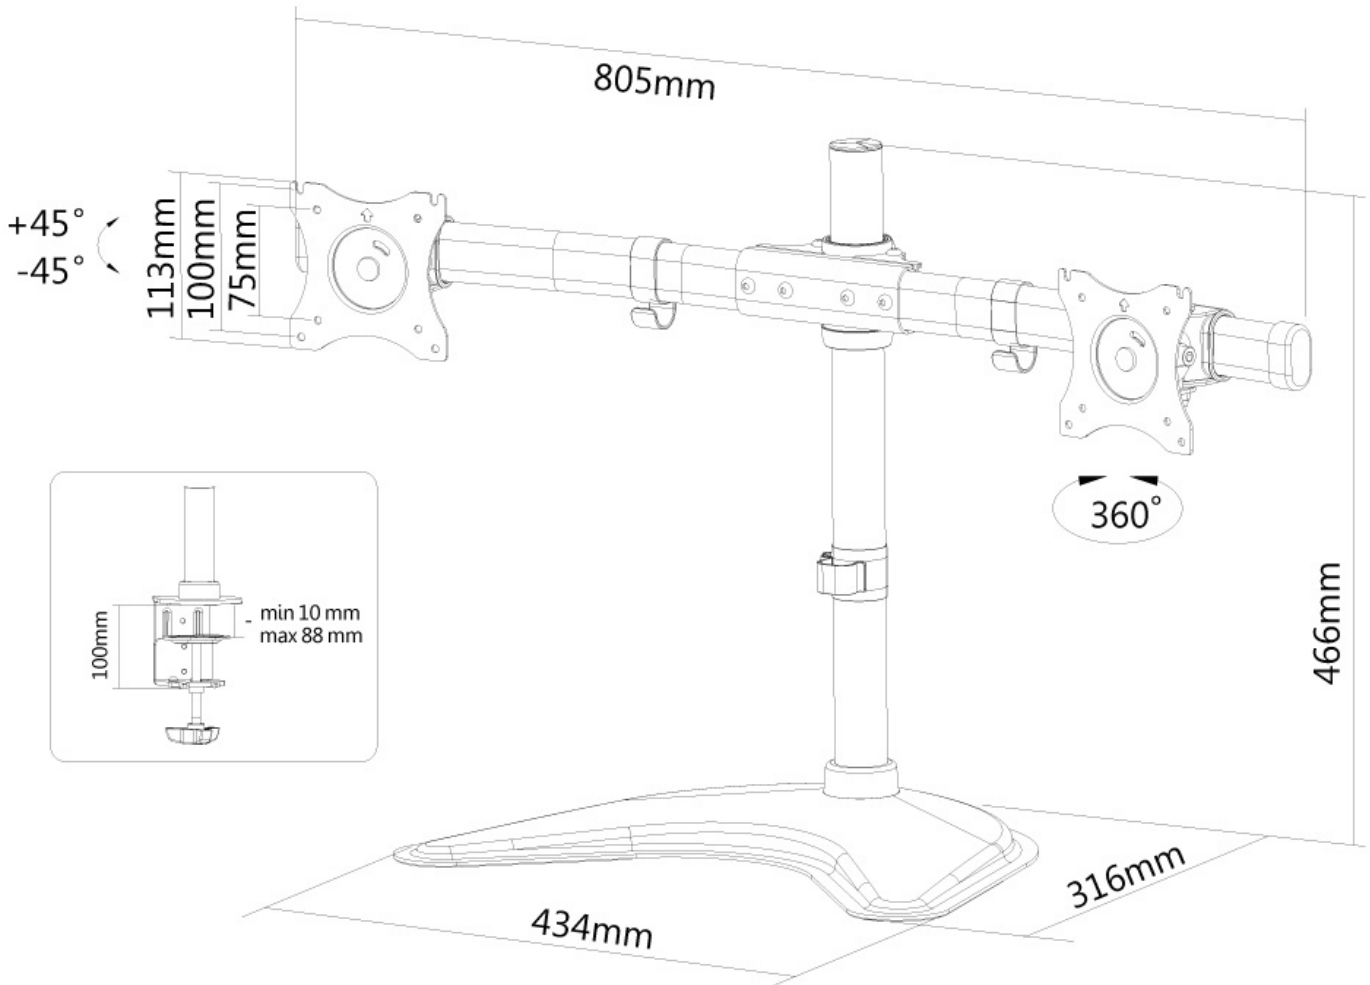

NM-D335DBLACK

NEOMOUNTS MONITOR STAND

Neomounts