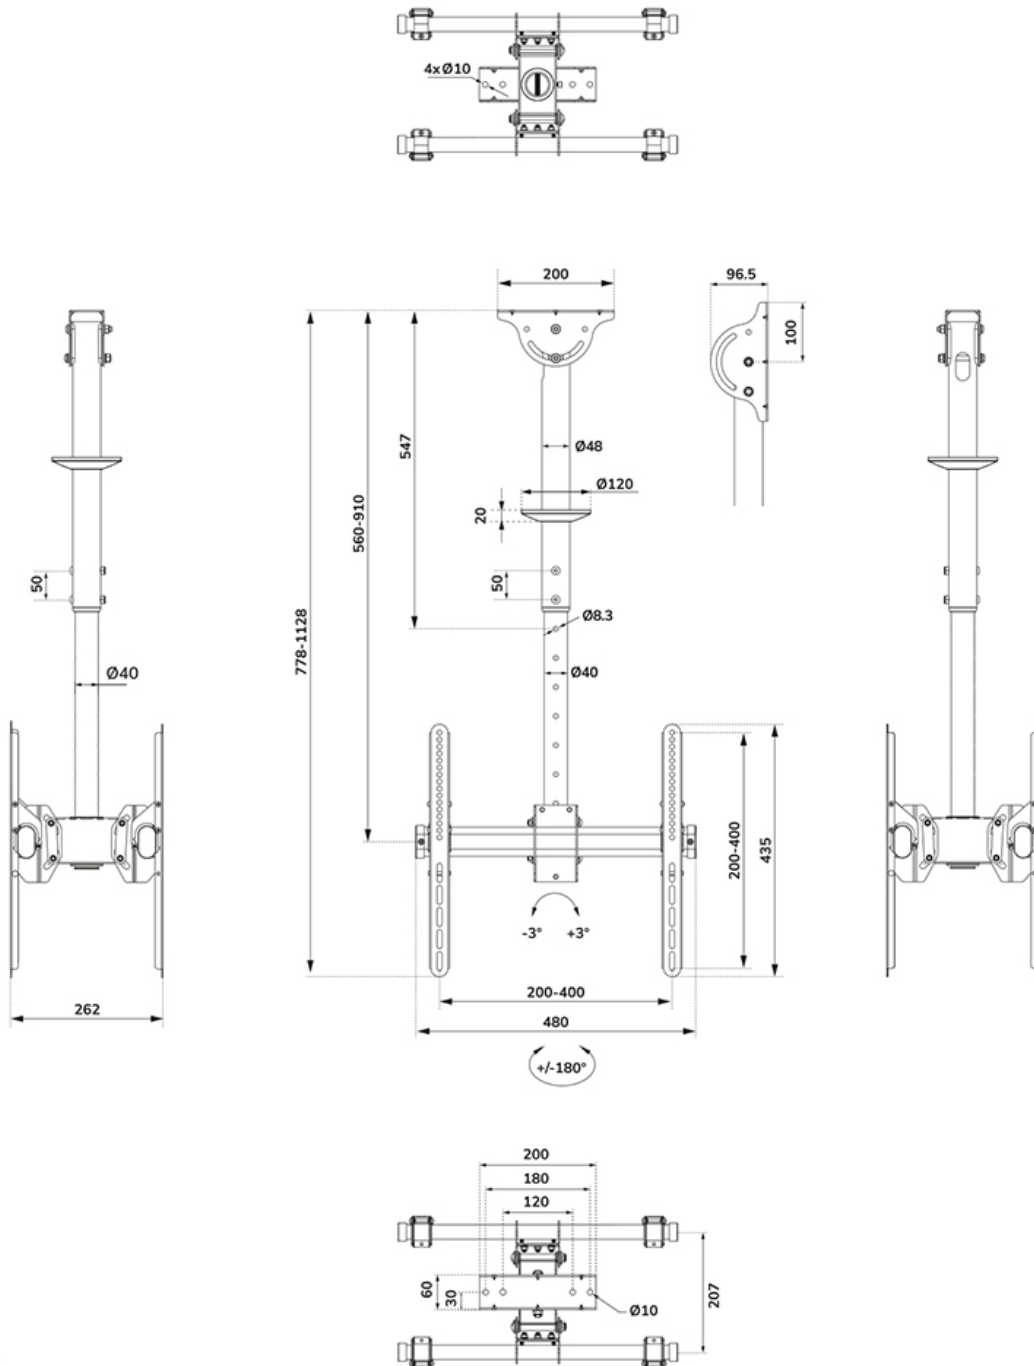

INFORMATIE

Kleur	Zwart
Hoofdmateriaal	Staal
Garantie	5 jaar
EAN code	8717371445997

*NB. De vermelde inch-maten zijn slechts een indicatie, gecombineerd met het gewicht en de VESA-maten. Het maximale gewicht en de VESA-maat zijn absolute beperkingen voor de producten en dienen niet te worden overschreden.

NEOMOUNTS NM-C440DBLACK DUAL

Neomounts

Neomounts

Neomounts NM-C440DBLACK Monitor/TV-beugel plafond 2 schermen - 32-60" - max 45 kg/scherm - VESA 200x200-400x400 - h 56-91 cm - zwart

Met deze Neomounts plafondsteun, model NM-C440DBLACK, bevestigt u een flatscreen aan het plafond.

Door gebruik te maken van een plafondsteun profiteert u optimaal van de mogelijkheden van uw monitor of televisie. De steun is eenvoudig in hoogte te verstellen (56-91 cm)*. Tevens kunt u het scherm 25° kantelen en 360° zwenken. Hierdoor creëert u de ideale kijkhoek. Kabels zijn netjes weg te werken in de kolom. De plafondsteun wordt geleverd met een extra afdekkap voor de installatie aan systeemplafonds.

NM-C440DBLACK

NEOMOUNTS NM-C440DBLACK DUAL

Neomounts

Measuring unit: mm