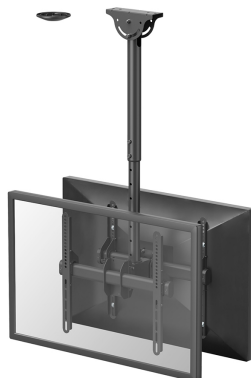

NM-C440DBLACK

NEOMOUNTS MONITOR PLAFONDSTEUN

SPECIFICATIES

ALGEMEEN

Min. beeldformaat*	32 inch
Max. beeldformaat*	60 inch
Min. draagvermogen	0 kg (per scherm)
Max. draagvermogen	45 kg (per scherm)
Schermen	2
VESA minimaal	200x200 mm
VESA maximaal	400x400 mm

FUNCTIONALITEIT

Type	Full motion Kantelen Roteren Zwenken
Hoogteverstelling	56-91 cm
Diepteverstelling	8 cm
Kantelen (graden)	+5°, -20°
Zwenken (graden)	360°
Roteren (graden)	+3°, -3°
Verstellingstype	Manueel

Neomounts

Neomounts

Neomounts NM-C440DBLACK is een plafondsteun voor flat screens t/m 60" (152 cm).

Met deze Neomounts plafondsteun, model NM-C440DBLACK, bevestigt u een flatscreen aan het plafond.

Door gebruik te maken van een plafondsteun profiteert u optimaal van de mogelijkheden van uw monitor of televisie. De steun is eenvoudig in hoogte te verstellen (56-91 cm)*. Tevens kunt u het scherm 25° kantelen en 360° zwenken. Hierdoor creëert u de ideale kijkhoek. Kabels zijn netjes weg te werken in de kolom. De plafondsteun wordt geleverd met een extra afdekkap voor de installatie aan systeemplafonds.

De NM-C440DBLACK heeft 1 draaipunt en is geschikt voor schermen t/m 60" (152 cm). Het draagvermogen van dit product 45 kg (2x). De plafondsteun is geschikt voor schermen met een VESA gatenpatroon van 200x200 mm t/m 400x400 mm.