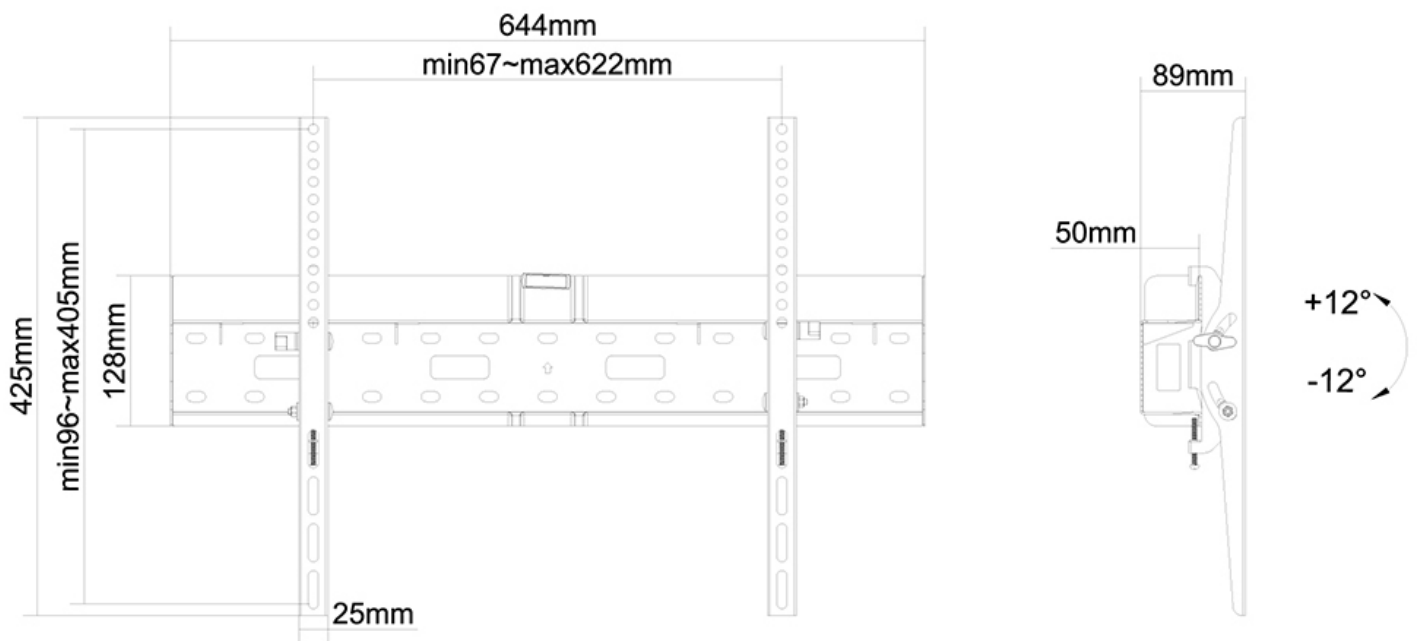

LFD-W2640MP

NEOMOUNTS TV WANDSTEUN

Neomounts