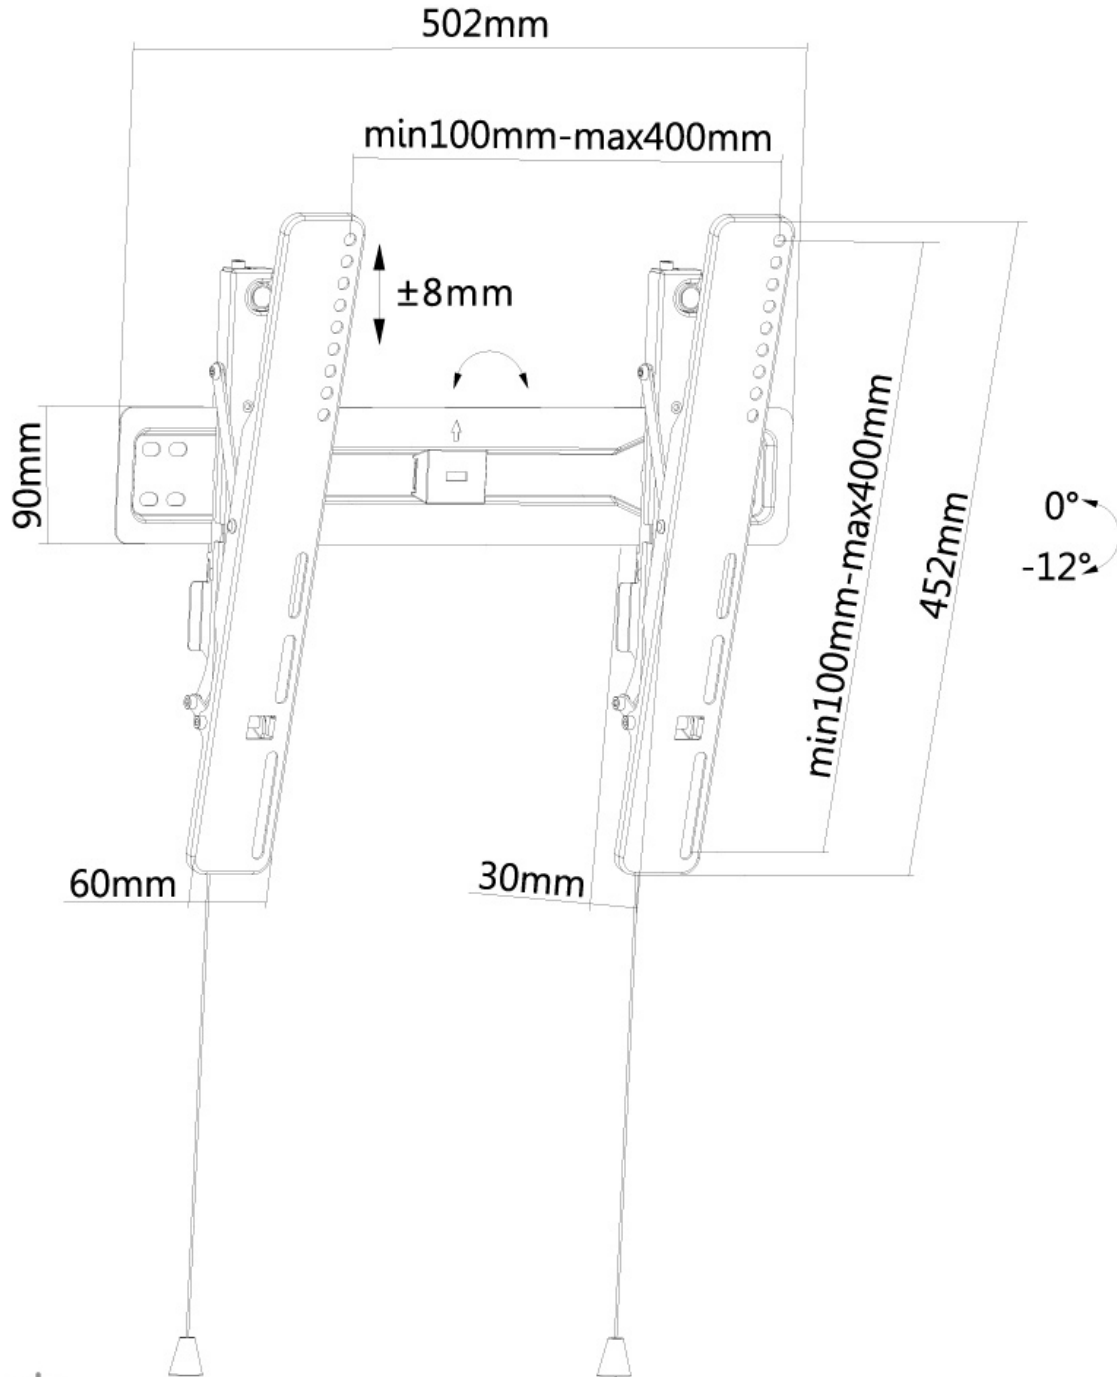

LED-W450BLACK

NEOMOUNTS TV WANDSTEUN

Neomounts