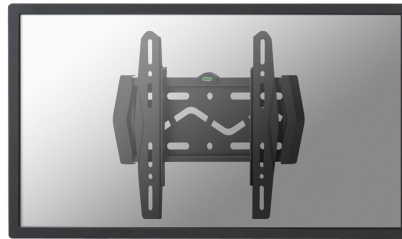

LED-W120

NEOMOUNTS LED-W120 TV-BEUGEL WAND

SPECIFICATIES

ALGEMEEN

Min. beeldformaat*	22 inch
Max. beeldformaat*	40 inch
Max. draagvermogen	50 kg (per scherm)
Schermen	1
VESA minimaal	100x100 mm
VESA maximaal	200x200 mm
Afstand tot wand	1,7-3 cm

Neomounts

Neomounts

Neomounts LED-W120 Ultra-vlakke TV-beugel wand - 22-40" - max 50 kg - VESA 100x100-200x200 - d 1,7-3 cm - zwart

Met de Neomounts wandsteun, model LED-W120, hangt u een LED scherm vlak tegen de wand.

Deze LED steun is slechts 15 mm diep waardoor uw LED TV één geheel wordt met de wand. De afstand tot de wand kan indien nodig met de standaard meegeleverde opvulbussen worden vergroot tot 3 cm.

De LED-W120 heeft een draagvermogen van 50 kg en kan gemonteerd worden op schermen met een maximaal VESA gatenpatroon van 200x200 mm aan de achterzijde van het scherm. Hiermee hangt u eenvoudig schermen t/m 40" (102 cm) aan de wand.

De montage is een fluitje van een cent. U monteert de horizontale strip op de wand en de 2 haken achterop uw scherm. Vervolgens haakt u het scherm over de strip en kunt u optimaal genieten van uw LED televisie.