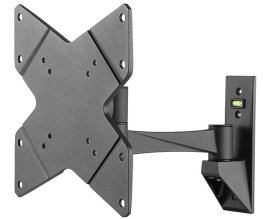

FUNCTIONALITEIT

Type	Kantelen Roteren Zwenken Full motion
Kantelen (graden)	30°
Zwenken (graden)	180°
Roteren (graden)	360°
Verstellingstype	Geen

INFORMATIE

Kleur	Zwart
Hoofdmateriaal	Aluminium
Garantie	5 jaar
EAN code	8717371443115

Neomounts

Neomounts

Neomounts FPMA-W825 is een wandsteun met 2 draaipunten voor flat screens t/m 40" (102 cm).

Met deze Neomounts wandsteun, model FPMA-W825, bevestigt u een LCD/LED/TFT scherm aan de muur.

Door gebruik te maken van een wandsteun profiteert u optimaal van de mogelijkheden van uw scherm. De wandsteun is eenvoudig in diepte te verstellen. Tevens kunt u het scherm kantelen, zwenken en roteren. Hierdoor creëert u de ideale kijkhoek. Dit verkleint de kans op nek- en rugklachten. Kabels zijn netjes weg te werken aan de onderzijde van de arm.

De FPMA-W825 heeft 2 draaipunten en is geschikt voor schermen t/m 40" (102 cm). Het draagvermogen van de arm is 20 kg. Dit product is geschikt voor schermen met een VESA gatenpatroon van 75x75, 100x100, 200x100 of 200x200. Heeft u een afwijkend (groter) gatenpatroon, dan kunt u dit oplossen met een van onze VESA verloopplaten.