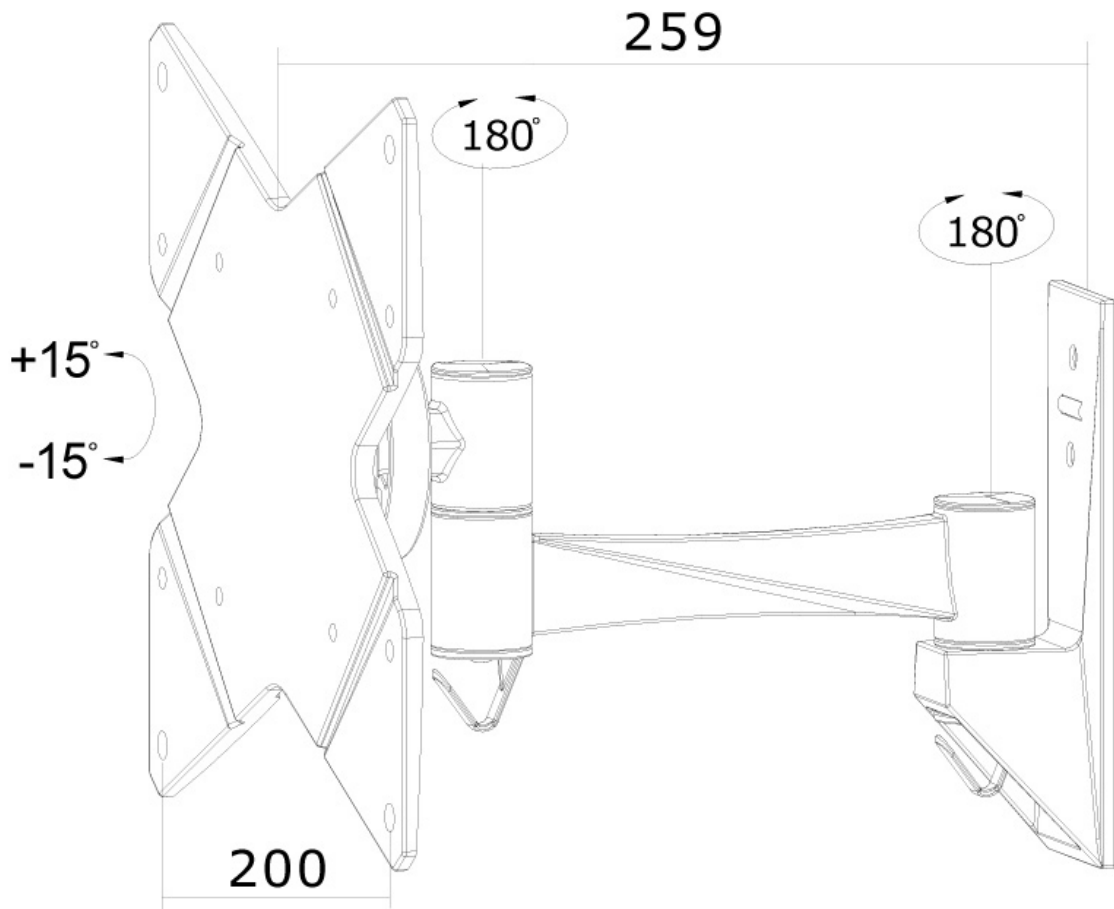

FPMA-W825

NEOMOUNTS TV/MONITOR WANDSTEUN

Neomounts

Measuring unit: mm