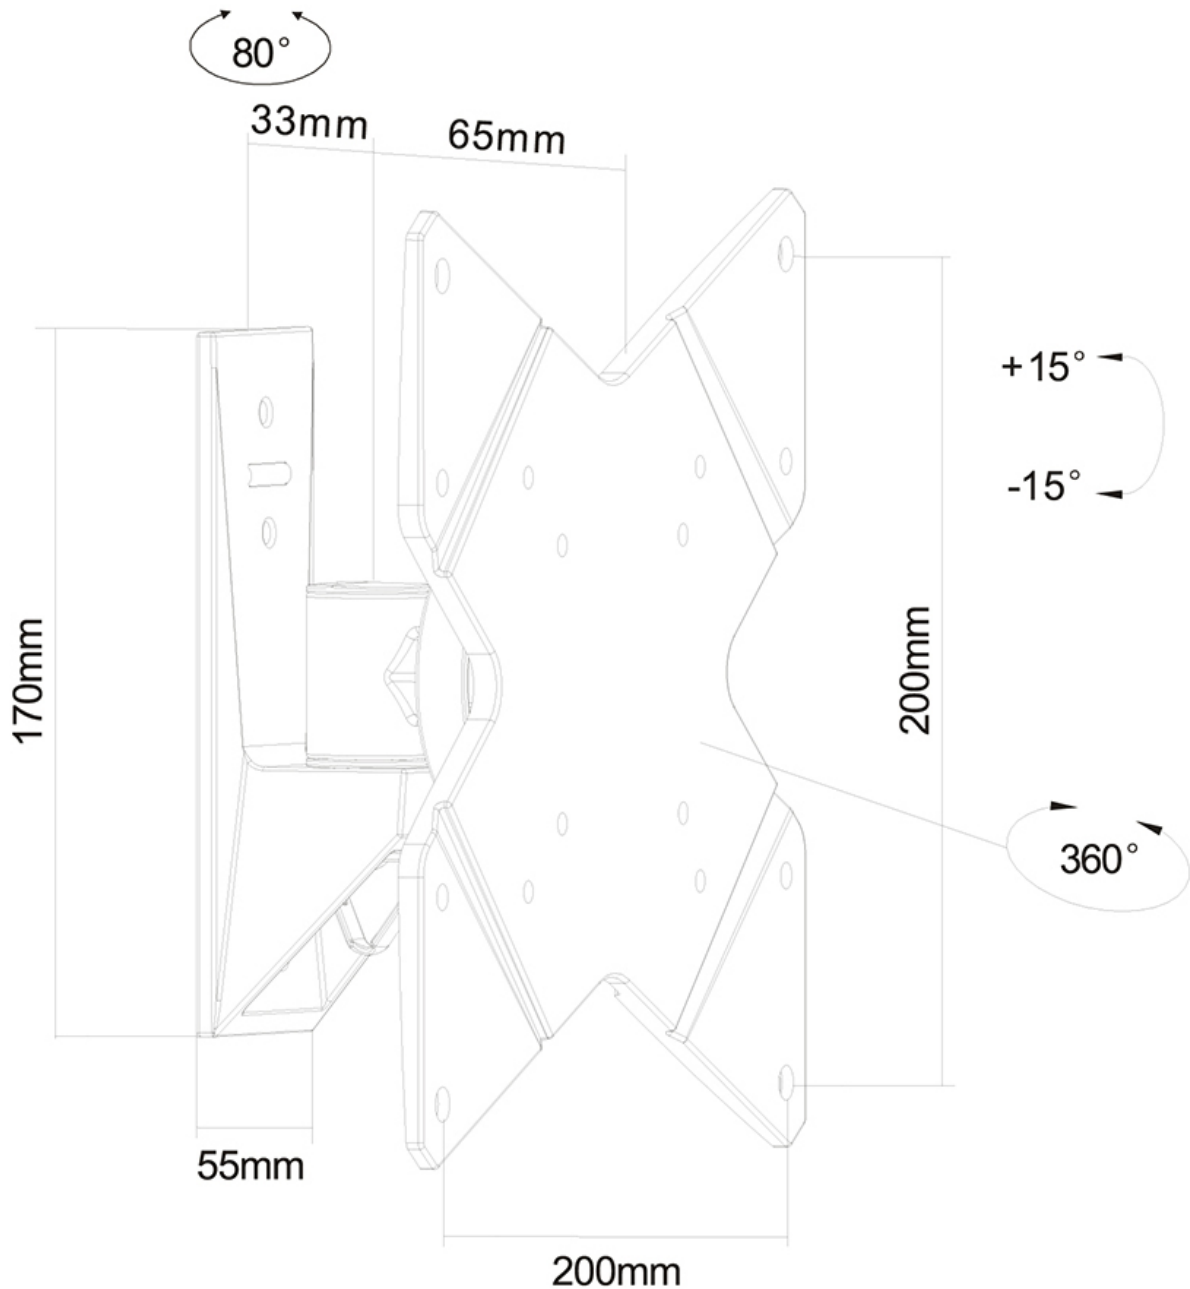

FPMA-W815

NEOMOUNTS TV/MONITOR WANDSTEUN

Neomounts