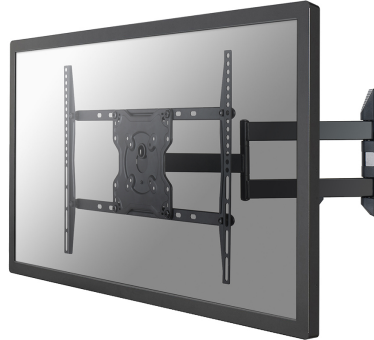

#### ALGEMEEN

Min. beeldformaat*	42 inch
Max. beeldformaat*	70 inch
Max. draagvermogen	40 kg (per scherm)
Schermen	1
VESA minimaal	75x75 mm
VESA maximaal	600x400 mm
Afstand tot wand	6-51 cm

#### FUNCTIONALITEIT

Type	Zwenken
Kantelen (graden)	20°
Zwenken (graden)	180°
Roteren (graden)	10°

Neomounts

Neomounts

**Neomounts FPMA-W460BLACK is een wandsteun met 3 draaipunten voor flatscreen schermen t/m 70" (178 cm).**

Met deze Neomounts wandsteun, model FPMA-W460BLACK, bevestigt u een LCD/LED/PLASMA scherm aan de muur.

Door gebruik te maken van een wandsteun profiteert u optimaal van de mogelijkheden van uw scherm. De wandsteun is eenvoudig in diepte te verstellen. Tevens kunt u het scherm kantelen en zwenken. Hierdoor creëert u de ideale kijkhoek. Kabels zijn netjes weg te werken aan de onderzijde van de arm.