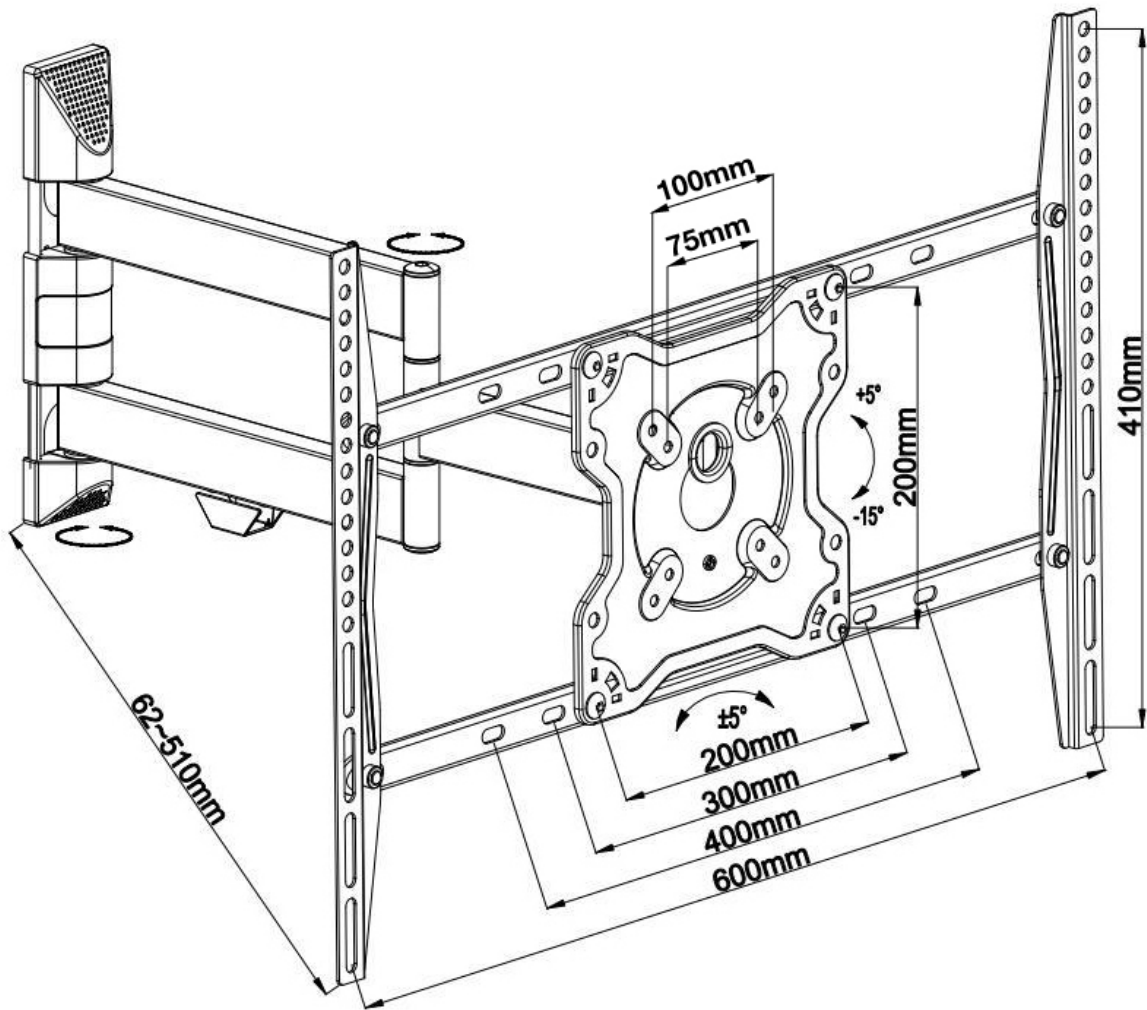

FPMA-W460BLACK

NEOMOUNTS TV WANDSTEUN

Neomounts