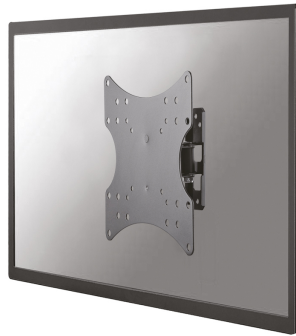

#### FUNCTIONALITEIT

Type	Kantelen Zwenken
Kantelen (graden)	13°
Zwenken (graden)	30°
Verstellingstype	Geen

Neomounts

Neomounts

**Neomounts FPMA-W115BLACK is een kantel- en zwenkbare wandsteun voor flat screens t/m 40" (102 cm).**

Met deze Neomounts wandsteun, FPMA-W115BLACK, bevestigt u een LCD/LED/TFT scherm aan de muur.

Door gebruik te maken van een wandsteun profiteert u optimaal van de mogelijkheden van uw scherm. De wandsteun is eenvoudig te verstellen. Tevens kunt u het scherm kantelen en zwenken. Hierdoor creëert u de ideale kijkhoek. Dit verkleint de kans op nek- en rugklachten. Kabels zijn netjes weg te werken.