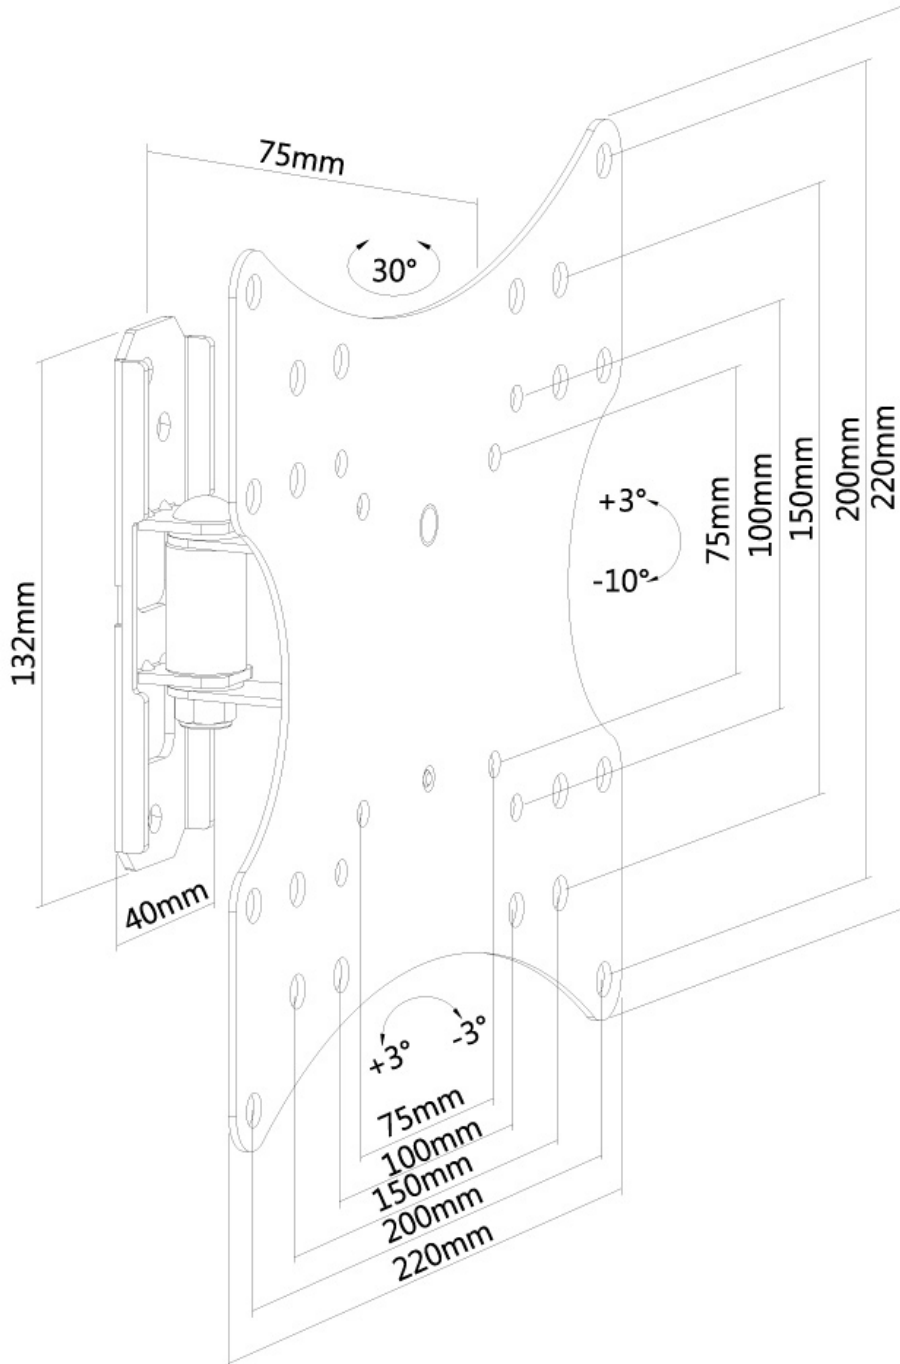

FPMA-W115BLACK

NEOMOUNTS TV WANDSTEUN

Neomounts