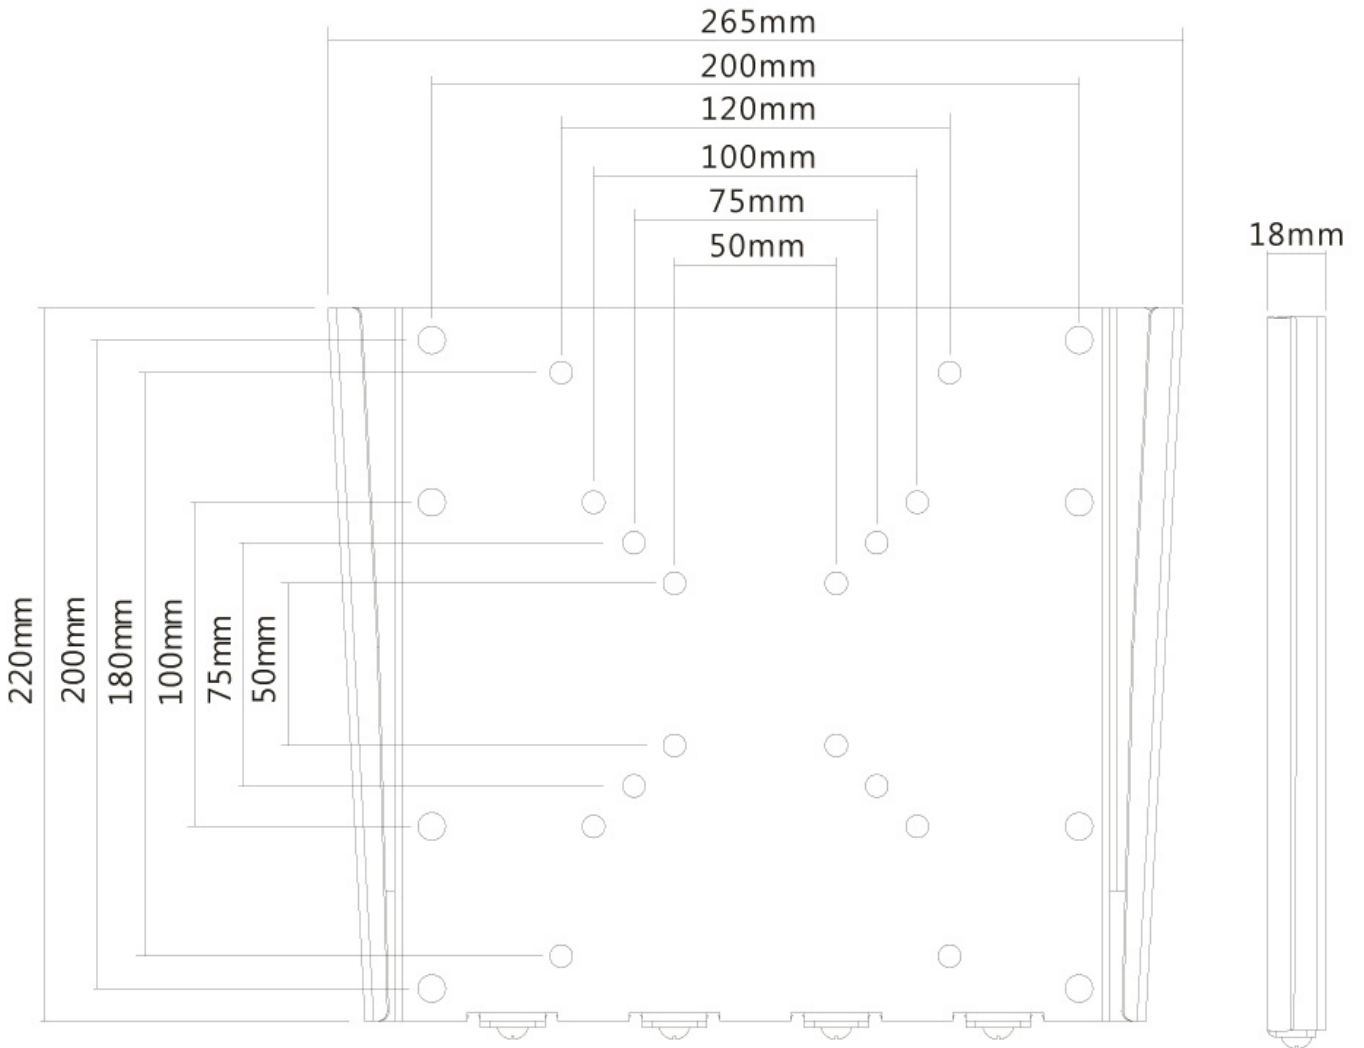

FPMA-W110BLACK

NEOMOUNTS TV WANDSTEUN

Neomounts