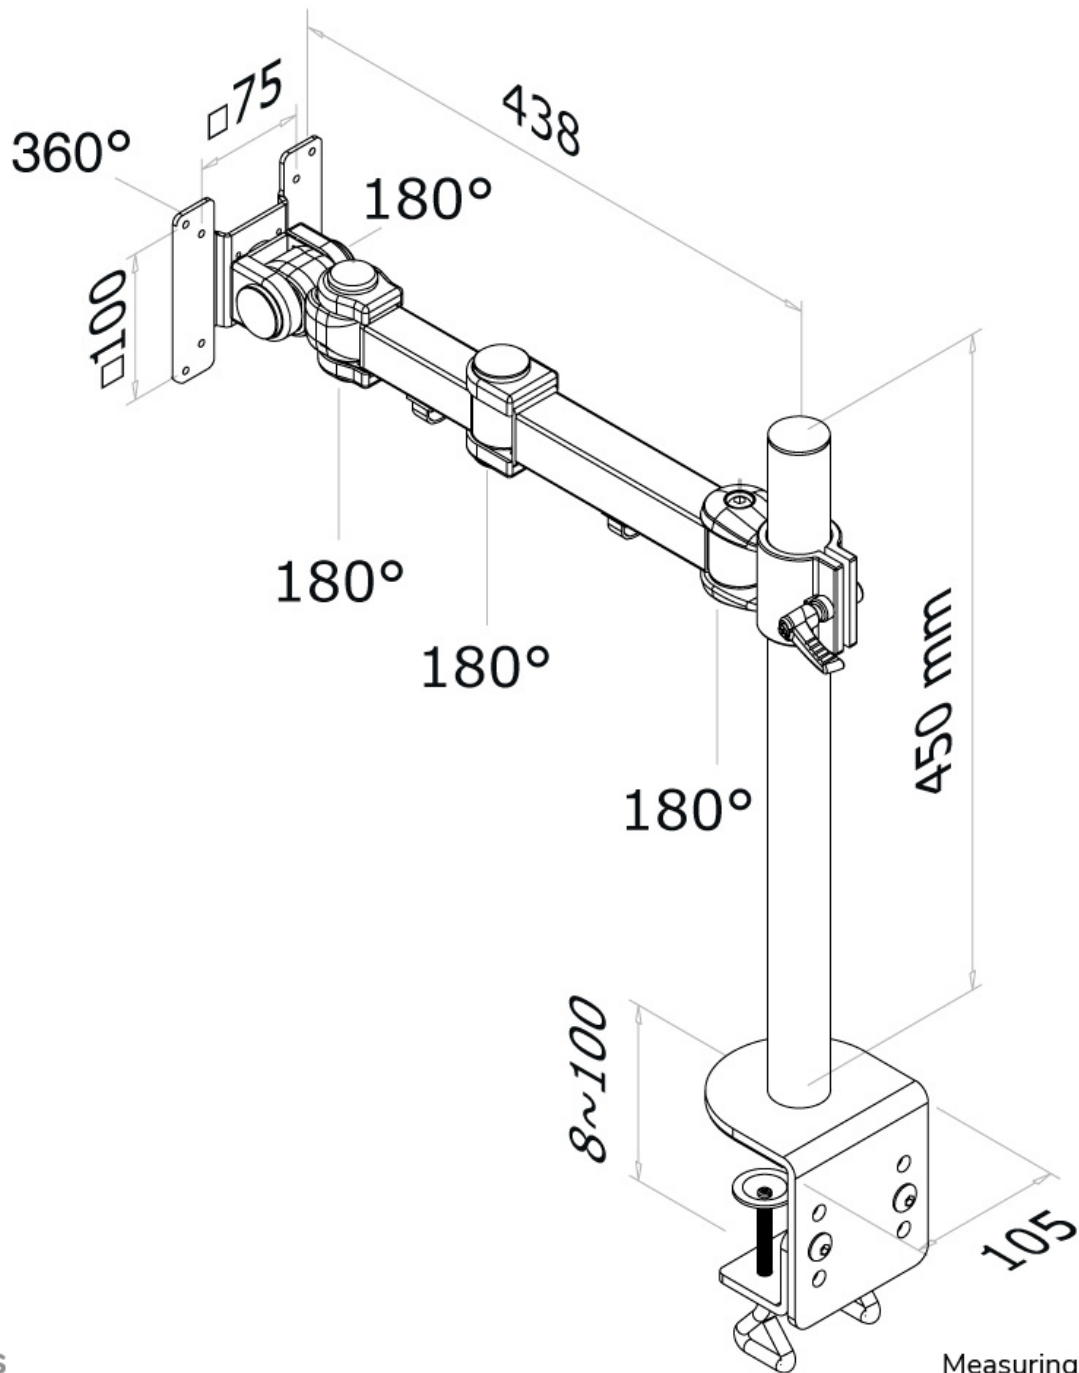

FPMA-D960

NEOMOUNTS FPMA-D960 MONITORARM 10-30"

Neomounts

Measuring unit: mm