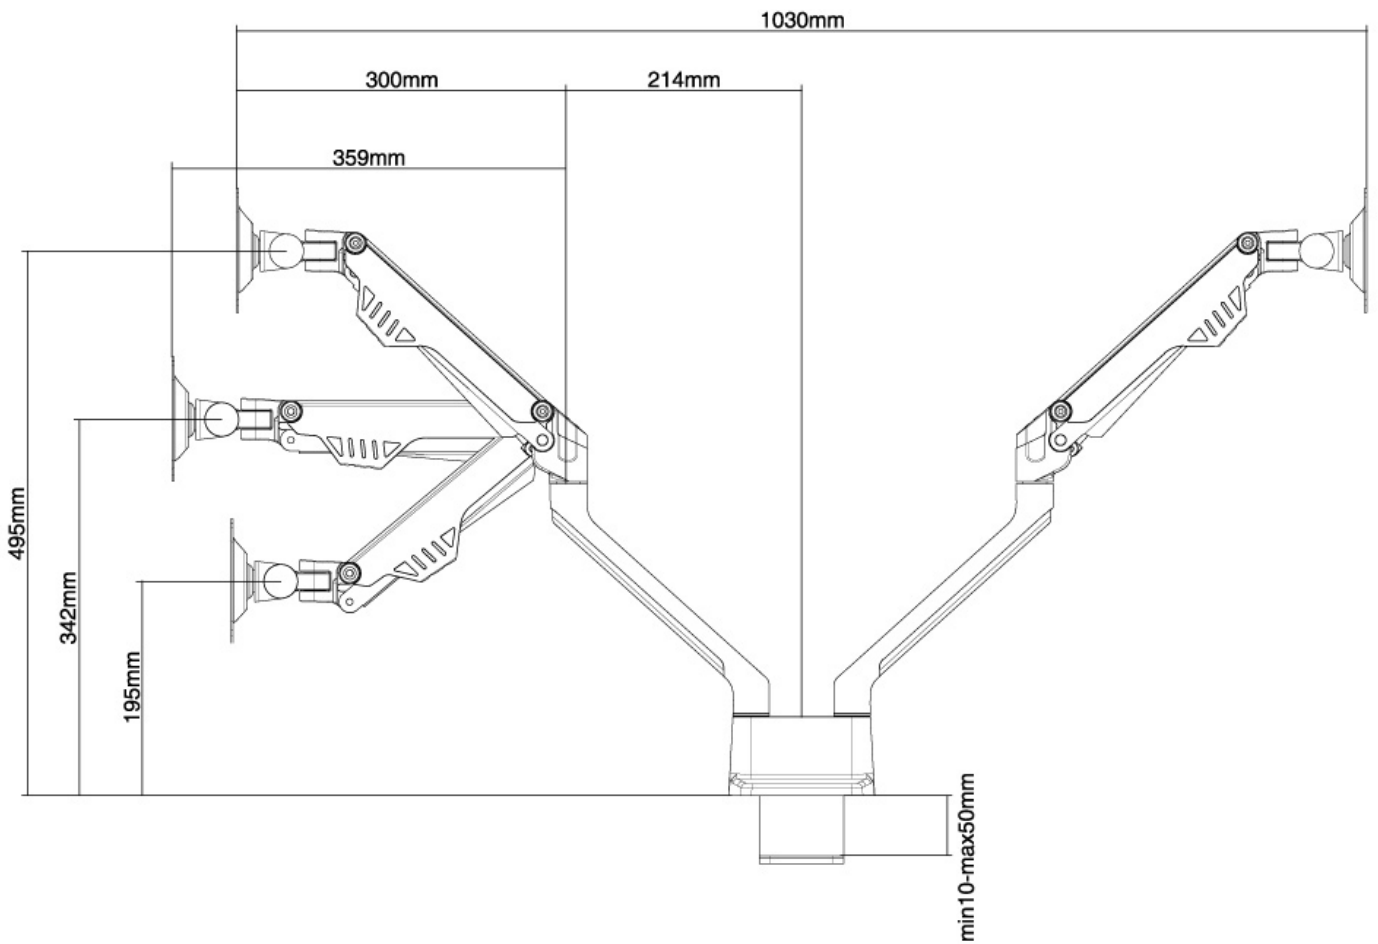

FPMA-D750DWHITE

NEOMOUNTS FPMA-D750DWHITE

Neomounts