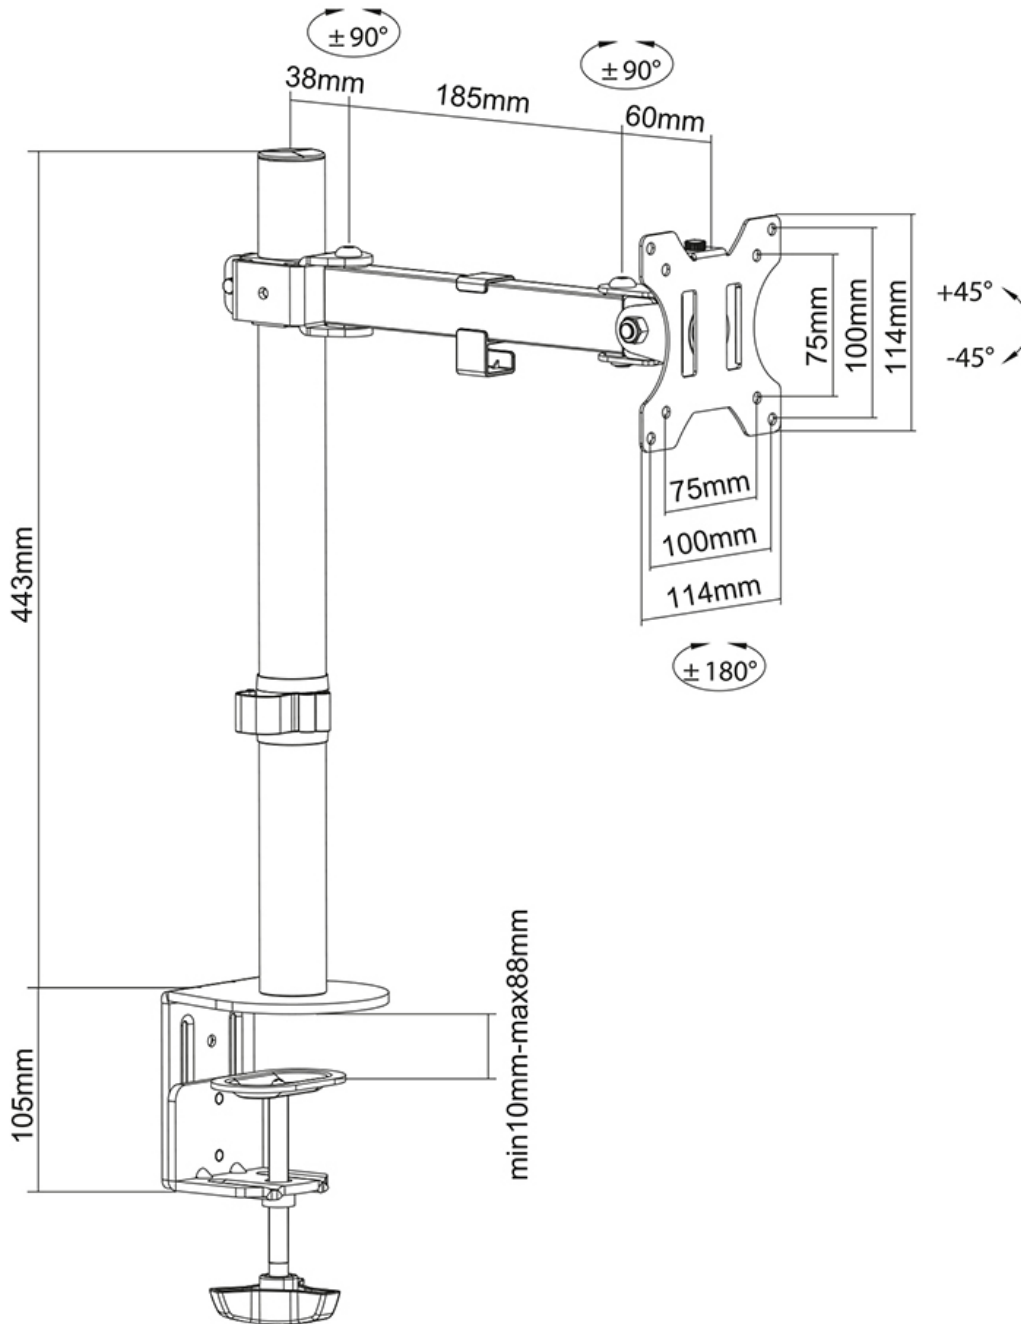

FPMA-D540BLACK

NEOMOUNTS MONITORARM

Neomounts