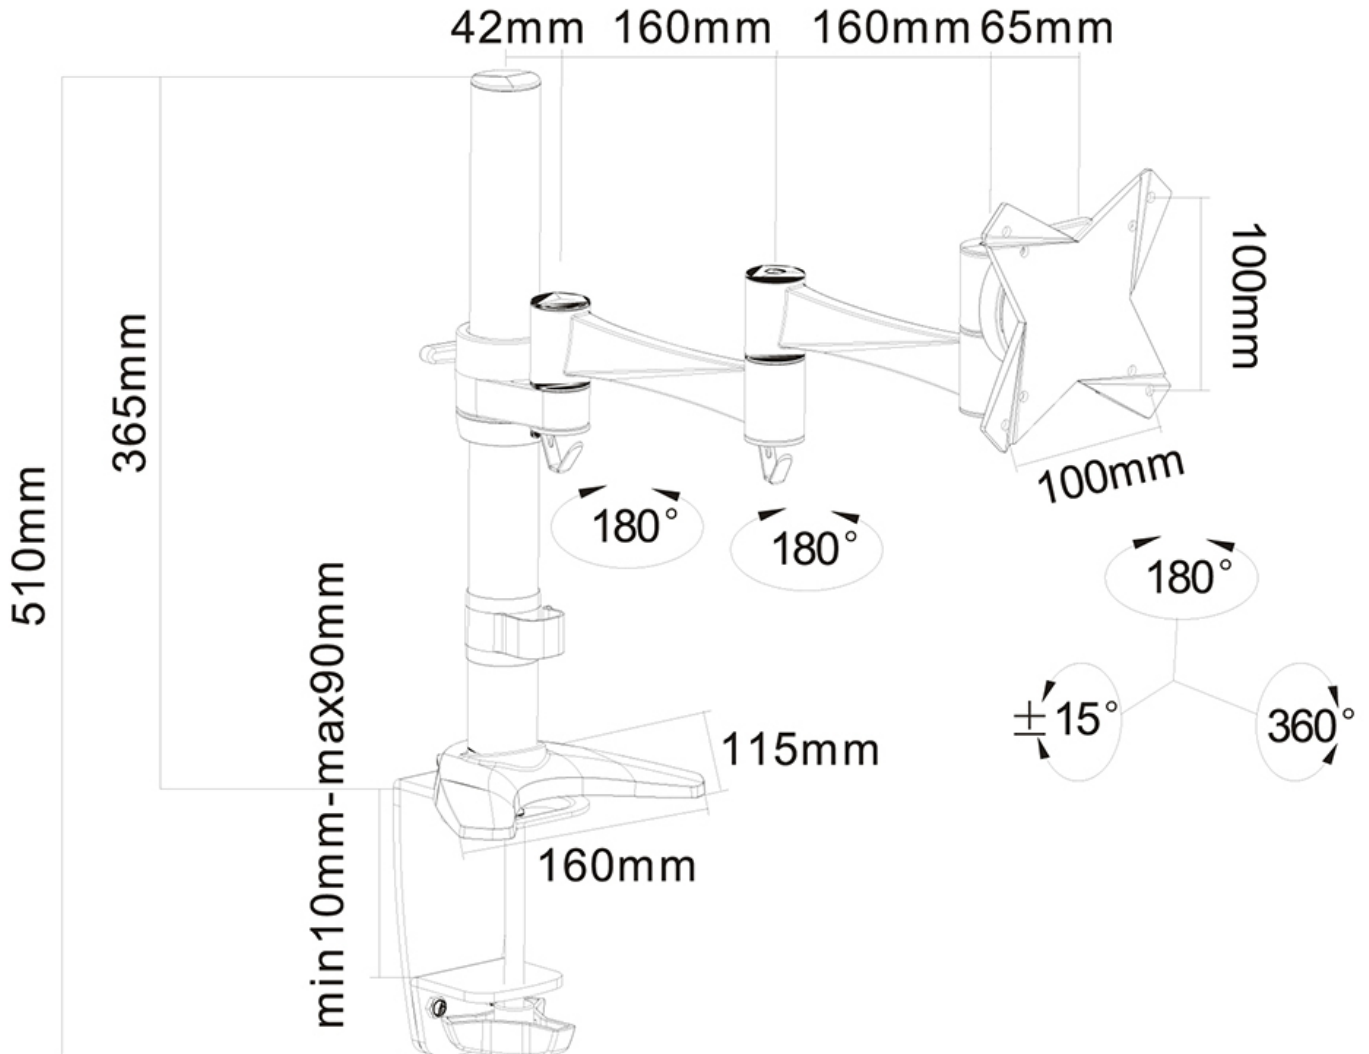

FPMA-D1330BLACK

NEOMOUNTS MONITORARM

Neomounts