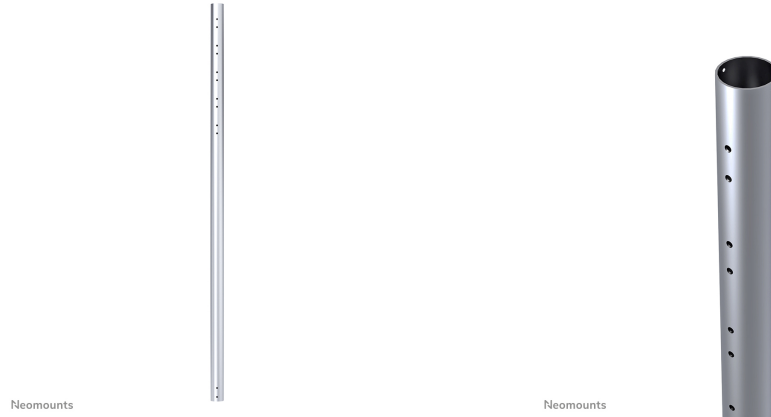

FPMA-CP150

SPECIFICATIES

ALGEMEEN

Min. draagvermogen	0 kg (per scherm)
Max. draagvermogen	50 kg (per scherm)
Schermen	1

FUNCTIONALITEIT

Type	Vlak
Hoogteverstelling	150 cm
Verstellingstype	Manueel

INFORMATIE

Kleur	Zilver
Hoofdmateriaal	Staal
Garantie	5 jaar
EAN code	8717371441937

*NB. De vermelde inch-maten zijn slechts een indicatie, gecombineerd met het gewicht en de VESA-maten. Het maximale gewicht en de VESA-maat zijn absolute beperkingen voor de producten en dienen niet te worden overschreden.

NEOMOUNTS VERLENGBUIS PLAFONDSTEUN

Neomounts FPMA-CP150 is een verlengbuis van 150 cm voor FPMA-C200, FPMA-C400SILVER en PLASMA-C100.

Met deze Neomounts verlengbuis, model FPMA-CP150, kunt u de afstand van het plafond tot een flatscreen televisie tot maximaal 204 cm verlengen. Deze verlengbuis is geschikt voor de FPMA-C200, FPMA-C400SILVER en PLASMA-C100.

Deze buis dient u additioneel te bestellen en vervangt de originele (onderste) buis van de plafondsteun. De diameter van de buis is 5 cm waardoor kabels netjes in de kolom kunnen worden weggewerkt.

Let op: omdat de PLASMA-C100 over 2 buizen beschikt zult u hiervoor ook 2 verlengbuizen moeten bestellen indien u deze wilt verlengen. Voor het model FPMA-C200 heeft u aan 1 verlengbuis genoeg.