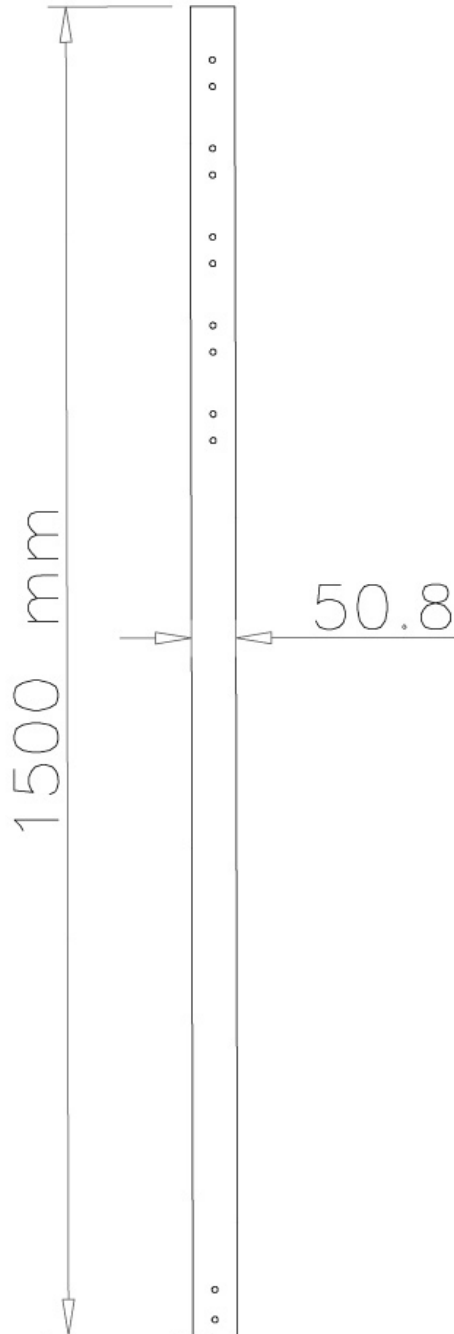

FPMA-CP150

NEOMOUNTS VERLENGBUIS PLAFONDSTEUN

Neomounts

Measuring unit: mm