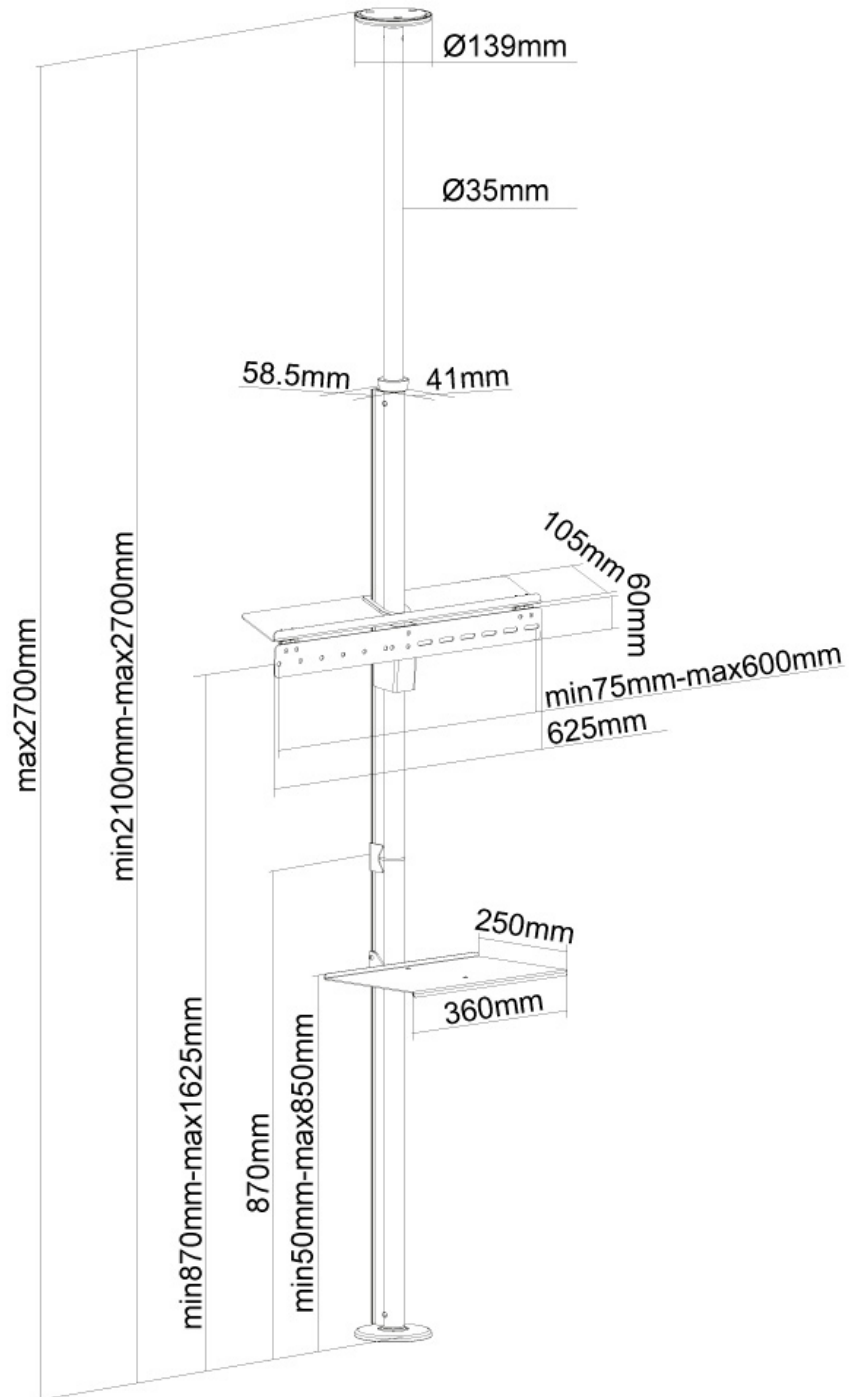

FPMA-CF200SILVER

NEOMOUNTS MONITOR

Neomounts