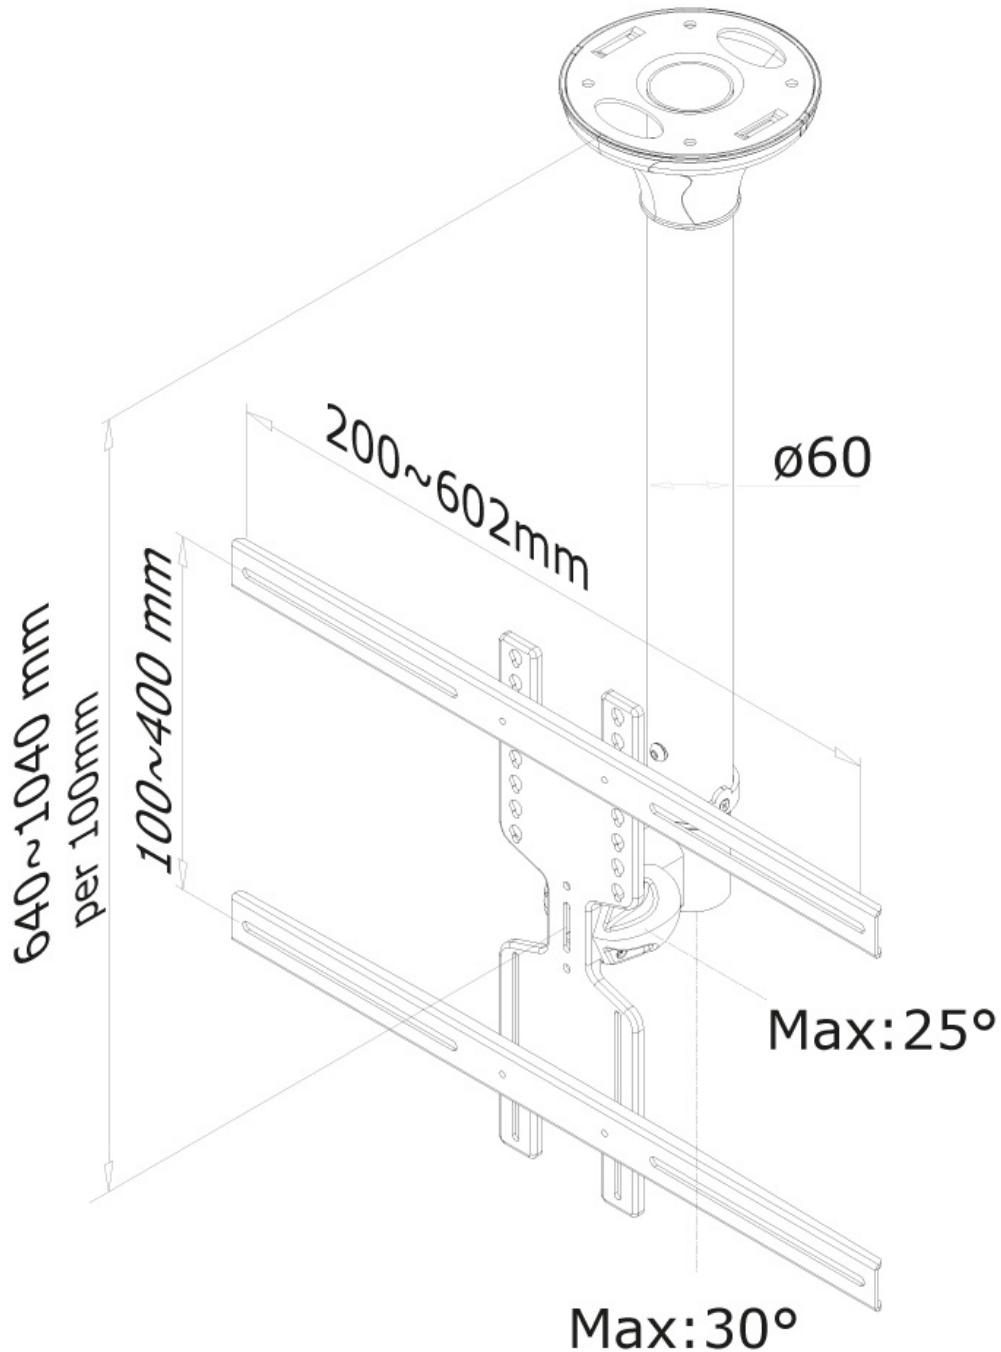

#### FUNCTIONALITEIT

Type	Kantelen Zwenken Full motion
Hoogteverstelling	64-104 cm
Diepteverstelling	8 cm
Kantelen (graden)	25°
Zwenken (graden)	60°
Verstellingstype	Manueel

#### INFORMATIE

Kleur	Zilver
Hoofdmateriaal	Staal
Garantie	5 jaar
EAN code	8717371442712

\*NB. De vermelde inch-maten zijn slechts een indicatie, gecombineerd met het gewicht en de VESA-maten. Het maximale gewicht en de VESA-maat zijn absolute beperkingen voor de producten en dienen niet te worden overschreden.

NEOMOUNTS MONITOR PLAFONDSTEUN

Neomounts

Measuring unit: mm