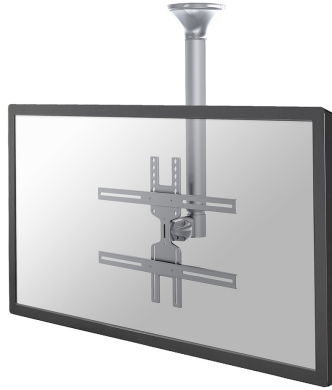

#### FUNCTIONALITEIT

Type	Kantelen Zwenken Full motion
Hoogteverstelling	64-104 cm
Diepteverstelling	8 cm
Kantelen (graden)	25°
Zwenken (graden)	60°
Verstellingstype	Manueel

Neomounts

Neomounts

**Neomounts FPMA-C400SILVER is een plafondsteun voor flat screens t/m 60" (152 cm).**

Met deze Neomounts plafondsteun, model FPMA-C400SILVER, bevestigt u een flatscreen aan het plafond.

Door gebruik te maken van een plafondsteun profiteert u optimaal van de mogelijkheden van uw monitor of televisie. De steun is eenvoudig in hoogte te verstellen. Tevens kunt u het scherm kantelen en zwenken. Hierdoor creëert u de ideale kijkhoek. Kabels zijn netjes weg te werken in de kolom.

De FPMA-C400SILVER heeft 1 draaipunt en is geschikt voor schermen t/m 60" (152 cm). Het draagvermogen van dit product 35 kg. De plafondsteun is geschikt voor schermen met een VESA gatenpatroon van 200x200 mm t/m 600x400 mm.