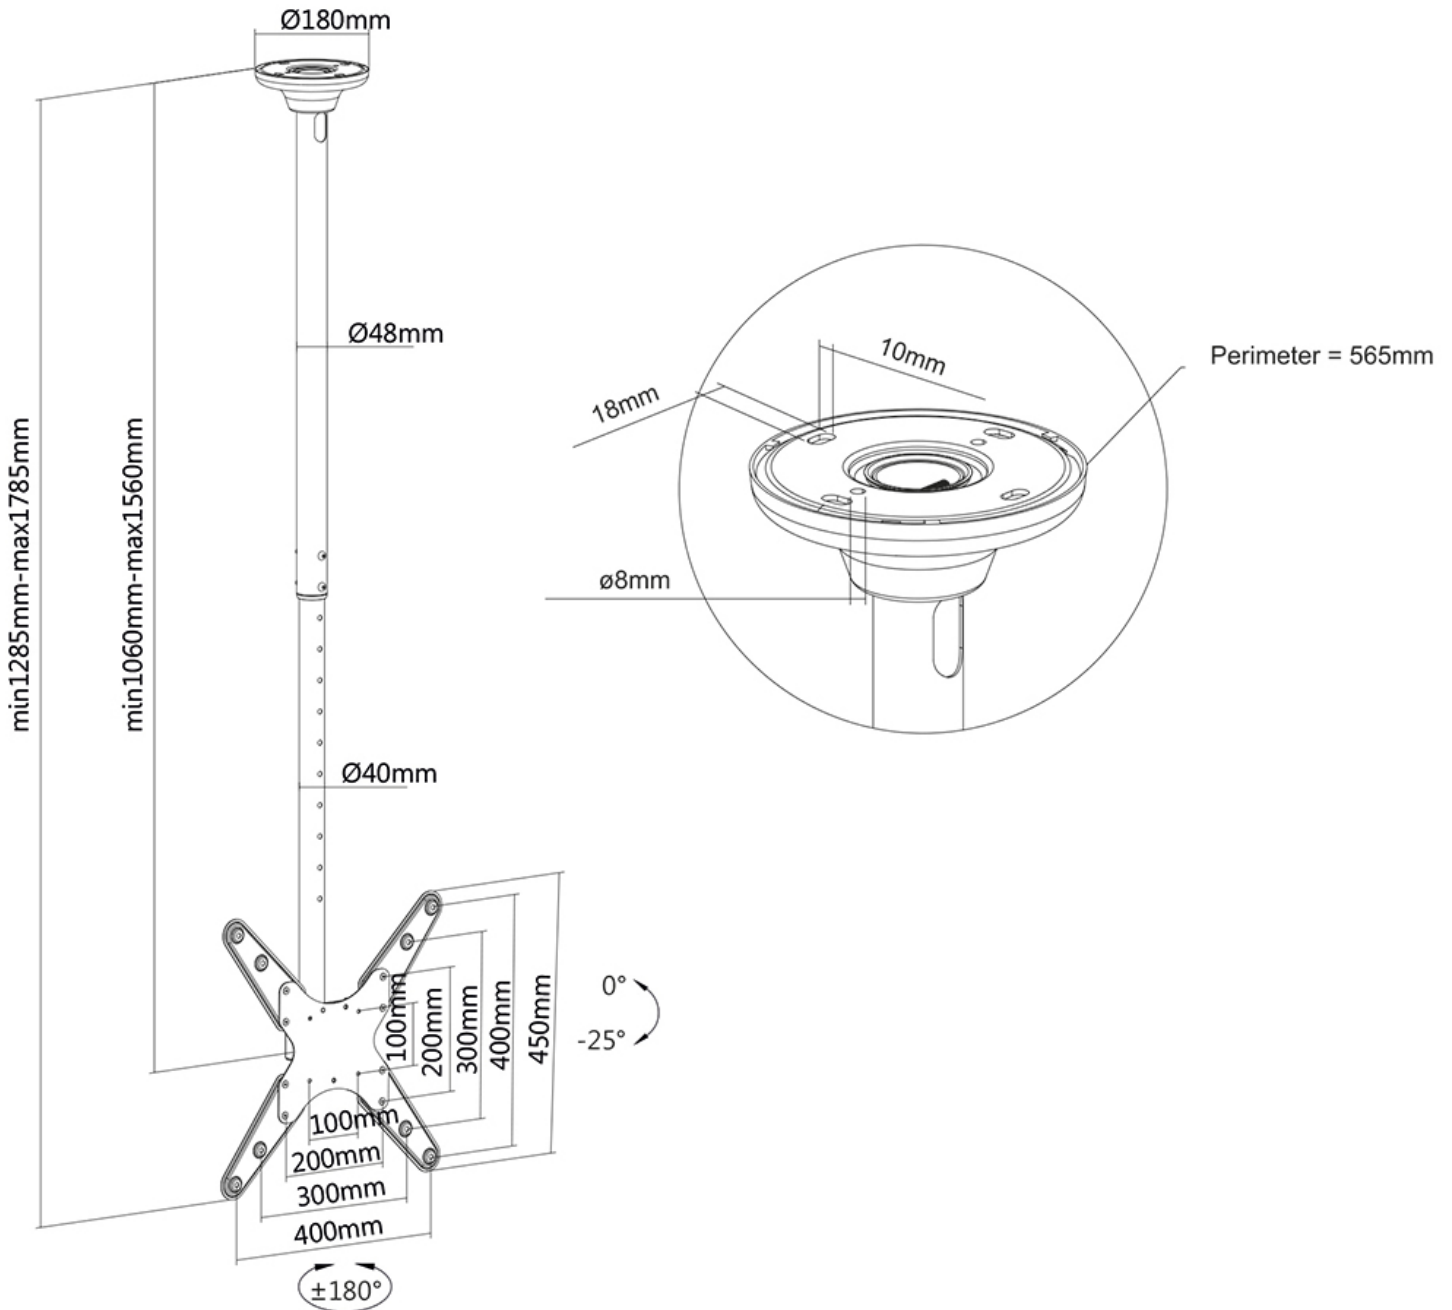

FPMA-C340BLACK

NEOMOUNTS TV PLAFONDSTEUN

Neomounts