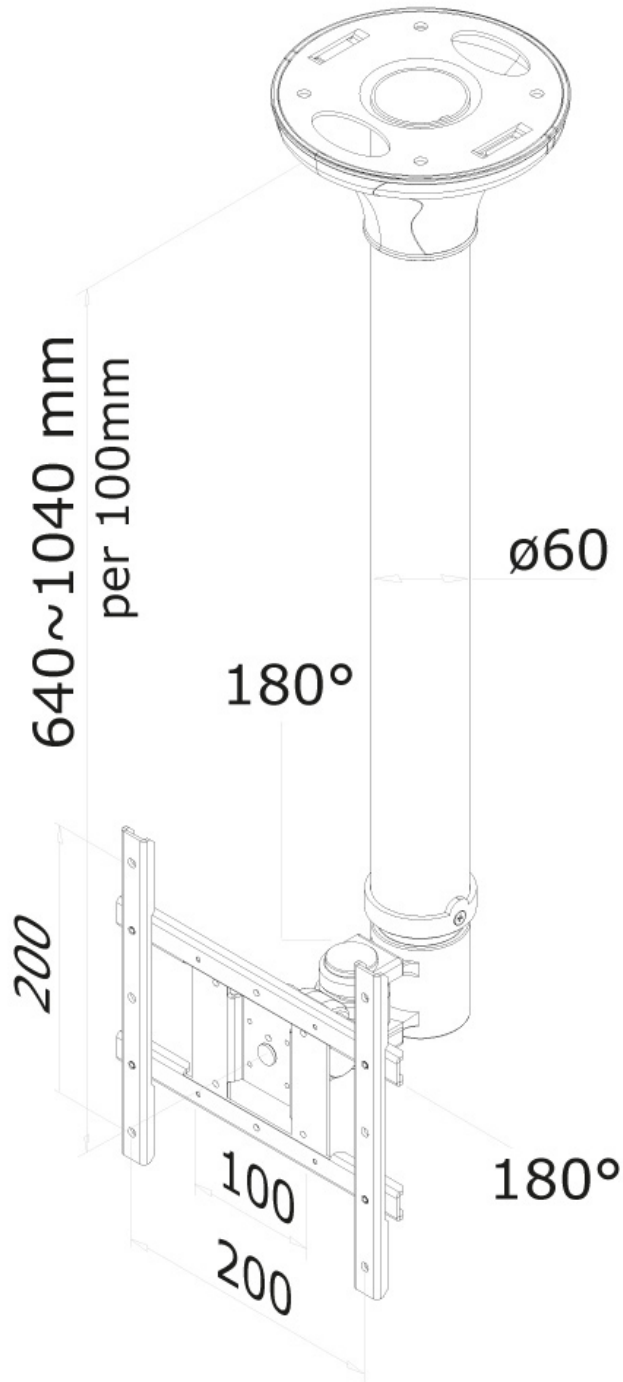

FUNCTIONALITEIT

Type	Kantelen Roteren Zwenken Full motion
Hoogteverstelling	64-104 cm
Diepteverstelling	9 cm
Kantelen (graden)	180°
Zwenken (graden)	180°
Roteren (graden)	360°
Verstellingstype	Manueel

INFORMATIE

Neomounts

Neomounts

Neomounts FPMA-C200 is een plafondsteun voor flat screens t/m 40" (102 cm).

Met deze Neomounts plafondsteun, model FPMA-C200, bevestigt u een flatscreen aan het plafond.

Door gebruik te maken van een plafondsteun profiteert u optimaal van de mogelijkheden van uw monitor of televisie. De steun is eenvoudig in hoogte te verstellen. Tevens kunt u het scherm kantelen, zwenken en roteren. Hierdoor creëert u de ideale kijkhoek. Kabels zijn netjes weg te werken in de kolom.

De FPMA-C200 heeft 1 draaipunt en is geschikt voor schermen t/m 40" (102 cm). Het draagvermogen van dit product 20 kg. De plafondsteun is geschikt voor schermen met een VESA gatenpatroon van 75x75 mm t/m 200x200 mm. Heeft u een afwijkend (groter) gatenpatroon, dan kunt u dit oplossen met een van onze VESA verloopplaten.

NEOMOUNTS MONITOR PLAFONDSTEUN

Neomounts

Measuring unit: mm