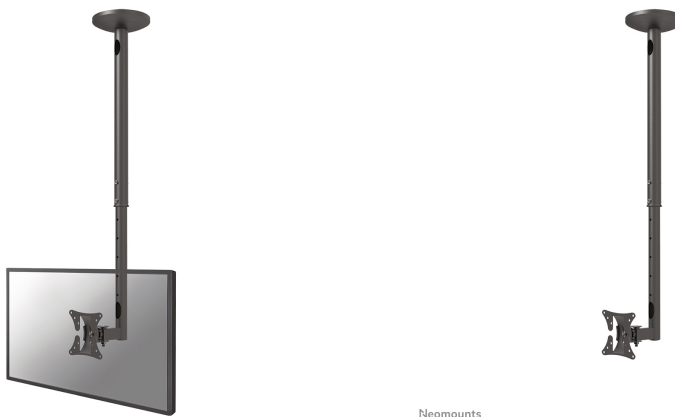

FPMA-C050BLACK

NEOMOUNTS MONITOR PLAFONDSTEUN

SPECIFICATIES

ALGEMEEN

Min. beeldformaat*	10 inch
Max. beeldformaat*	30 inch
Min. draagvermogen	0 kg (per scherm)
Max. draagvermogen	20 kg (per scherm)
Schermen	1
VESA minimaal	50x50 mm
VESA maximaal	100x100 mm

FUNCTIONALITEIT

Type	Kantelen Zwenken Full motion
Hoogteverstelling	60-85 cm
Diepteinstelling	13 cm
Kantelen (graden)	40°
Zwenken (graden)	180°
Verstellingstype	Manueel

INFORMATIE

Kleur	Zwart
Hoofdmateriaal	Staal
Garantie	5 jaar
EAN code	8717371442460

Neomounts FPMA-C050BLACK is een plafondsteun voor flat screens t/m 30" (76 cm).

Met deze Neomounts plafondsteun, model FPMA-C050BLACK, bevestigt u een flatscreen aan het plafond.

Door gebruik te maken van een plafondsteun profiteert u optimaal van de mogelijkheden van uw monitor of televisie. De steun is eenvoudig in hoogte te verstellen. Tevens kunt u het scherm kantelen, zwenken en roteren. Hierdoor creëert u de ideale kijkhoek. Kabels zijn netjes weg te werken in de kolom.

De FPMA-C050BLACK heeft 1 draaipunt en is geschikt voor schermen t/m 30" (76 cm). Het draagvermogen van dit product 20 kg. De plafondsteun is geschikt voor schermen met een VESA gatenpatroon van 75x75 mm of 100x100 mm. Heeft u een afwijkend (groter) gatenpatroon, dan kunt u dit oplossen met een van onze VESA verloopplaten.