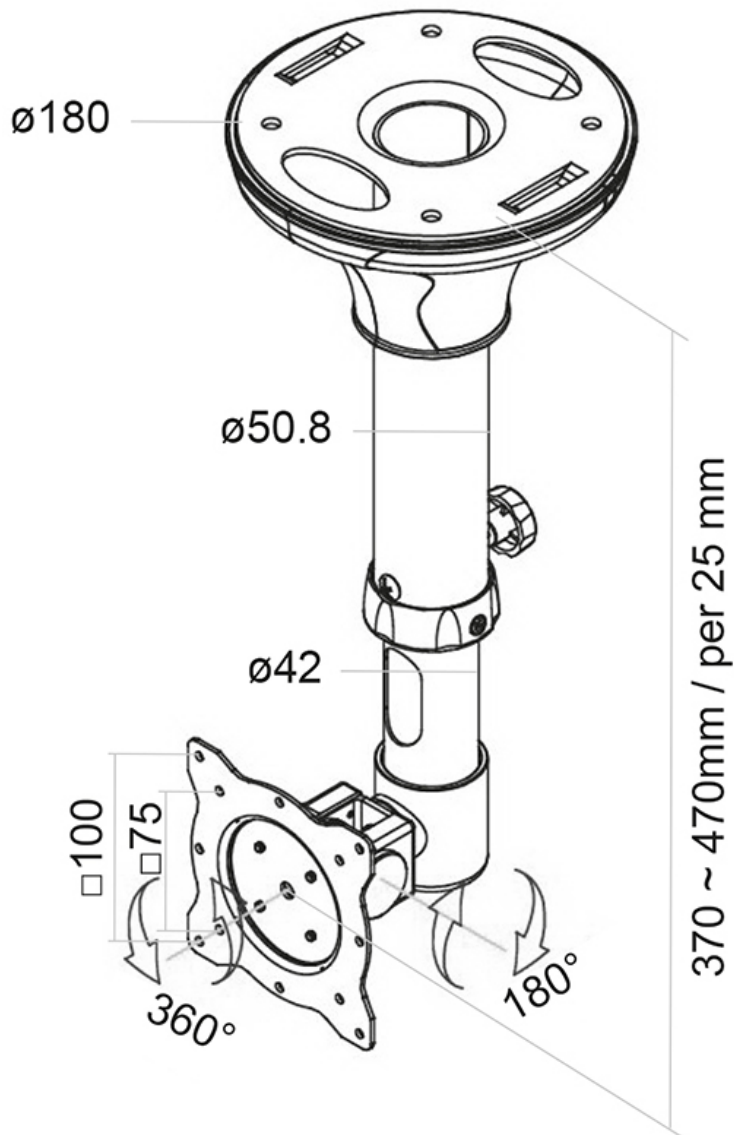

FPMA-C025BLACK

NEOMOUNTS MONITOR PLAFONDSTEUN

Neomounts

Measuring unit: mm