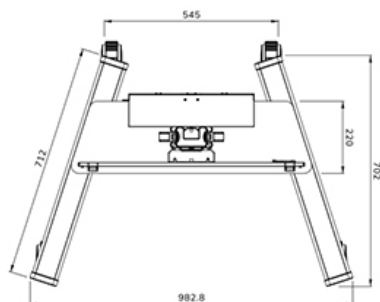

FL50S-825WH1

NEOMOUNTS FL50S-825WH1 TV TROLLEY

Neomounts

Measuring unit: mm