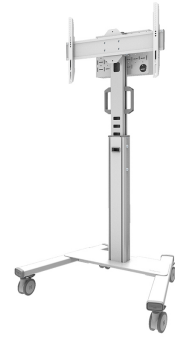

FL50S-825WH1

NEOMOUNTS FL50S-825WH1 TV TROLLEY

SPECIFICATIES

ALGEMEEN

| | |
|--------------------|--------------------|
| Min. beeldformaat* | 37 inch |
| Max. beeldformaat* | 75 inch |
| Min. draagvermogen | 0 kg (per scherm) |
| Max. draagvermogen | 70 kg (per scherm) |
| Schermen | 1 |
| VESA minimaal | 100x100 mm |
| VESA maximaal | 600x400 mm |

FUNCTIONALITEIT

| | |
|-------------------|---|
| Type | Vlak |
| Hoogteverstelling | 104-157 cm |
| Vergrendelbaar | Vergrendelbaar - Hangslot niet inbegrepen |
| Kantelen (graden) | +0°, -5° |
| Hoogte | 175 cm |
| Breedte | 90,3 cm |
| Diepte | 70,2 cm |
| Verstellingstype | Manueel |

Neomounts

Neomounts

Neomounts MOVE Up FL50S-825WH1 TV trolley 37-75" - max 70 kg - manueel h 104-157 cm - VESA 100x100-600x400 - vergrendelbaar (excl. slot) - TÜV gecertificeerd - videobar kit optioneel beschikbaar - wit

De MOVE Up trolley is voorzien van praktische handgrepen en vier stevige dubbele 10 cm zwenkwielen met rem, waarmee de trolley eenvoudig verplaatst kan worden en gebruikt waar je maar wilt. Dankzij de grote zwenkwielen vormen drempels of tapijten geen uitdaging voor de FL50S-825WH1. Het slimme interne kabelbeheersysteem heeft diverse in- en uitgangen voor flexibel gebruik (boven, in het midden waar de mediaspeler is geplaatst en onder de trolley) en verbergt en leidt de kabels van de vloersteun naar het scherm. De vloersteun heeft een praktische kabelmanagementbeugel aan de achterzijde, voor eenvoudige en veilige verplaatsing. Bovendien is aan de onderkant van de trolley een ruimte met tie-wrappgaten aanwezig voor de installatie van een stekkerdoos. De FL50S-825WH1 compact verpakt voor geoptimaliseerd transport en opslag.