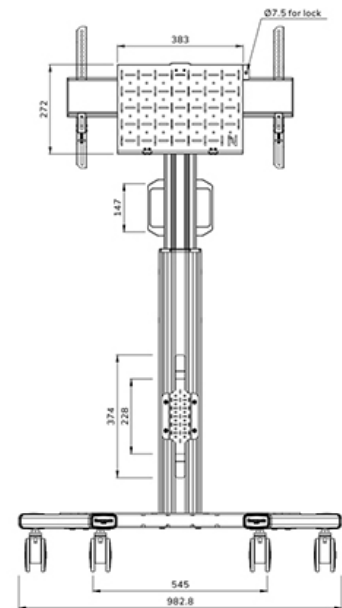

Neomounts

Neomounts

Neomounts MOVE Up FL50S-825WH1 TV trolley 37-75" - max 70 kg - manueel h 104-157 cm - VESA 100x100-600x400 - vergrendelbaar (excl. slot) - TÜV gecertificeerd - videobar kit optioneel beschikbaar - wit

De Neomounts FL50S-825WH1 MOVE Up is een mobiele vloersteun voor flat screens tot 75" met een maximaal draagvermogen van 70 kg. De vloersteun is manueel in hoogte verstelbaar (104-157 cm), evenals de beugelkop. Een afsluitbaar, geventileerd hardware compartiment is inbegrepen en optioneel voor installatie (zowel portrait als landscape).

De MOVE Up trolley is voorzien van praktische handgrepen en vier stevige dubbele 10 cm zwenkwielen met rem, waarmee de trolley eenvoudig verplaatst kan worden en gebruikt waar je maar wilt. Dankzij de grote zwenkwielen vormen drempels of tapijten geen uitdaging voor de FL50S-825WH1. Het slimme interne kabelbeheersysteem heeft diverse in- en uitgangen voor flexibel gebruik (boven, in het midden waar de mediaspeler is geplaatst en onder de trolley) en verbergt en leidt de kabels van de vloersteun naar het scherm. De vloersteun heeft een praktische kabelmanagementbeugel aan de achterzijde, voor eenvoudige en veilige verplaatsing. Bovendien is aan de onderkant van de trolley een ruimte met tie-wrappgaten aanwezig voor de installatie van een stekkerdoos. De FL50S-825WH1 compact verpakt voor geoptimaliseerd transport en opslag.

FL50S-825WH1

NEOMOUNTS FL50S-825WH1 TV TROLLEY

Neomounts

Measuring unit: mm