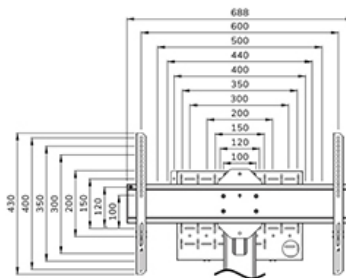

FL50S-825WH1

NEOMOUNTS FL50S-825WH1 TV TROLLEY

Neomounts

Measuring unit: mm