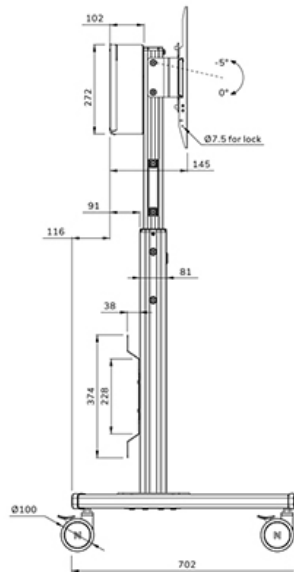

FUNCTIONALITEIT

| | |
|-------------------|---|
| Type | Vlak |
| Hoogteverstelling | 104-157 cm |
| Vergrendelbaar | Vergrendelbaar - Hangslot niet inbegrepen |
| Kantelen (graden) | +0°, -5° |
| Hoogte | 175 cm |
| Breedte | 90,3 cm |
| Diepte | 70,2 cm |
| Verstellingstype | Manueel |

Neomounts

Neomounts

Neomounts MOVE Up FL50S-825WH1 TV trolley 37-75" - max 70 kg - manueel h 104-157 cm - VESA 100x100-600x400 - vergrendelbaar (excl. slot) - TÜV gecertificeerd - videobar kit optioneel beschikbaar - wit

De Neomounts FL50S-825WH1 MOVE Up is een mobiele vloersteun voor flat screens tot 75" met een maximaal draagvermogen van 70 kg. De vloersteun is manueel in hoogte verstelbaar (104-157 cm), evenals de beugelkop. Een afsluitbaar, geventileerd hardware compartiment is inbegrepen en optioneel voor installatie (zowel portrait als landscape).

FL50S-825WH1

NEOMOUNTS FL50S-825WH1 TV TROLLEY

Neomounts

Measuring unit: mm