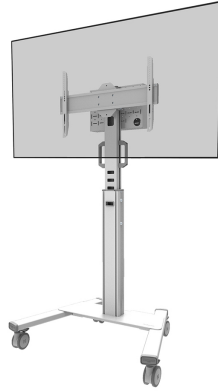

FL50S-825WH1

NEOMOUNTS FL50S-825WH1 TV TROLLEY

SPECIFICATIES

ALGEMEEN

| | |
|--------------------|--------------------|
| Min. beeldformaat* | 37 inch |
| Max. beeldformaat* | 75 inch |
| Min. draagvermogen | 0 kg (per scherm) |
| Max. draagvermogen | 70 kg (per scherm) |
| Schermen | 1 |
| VESA minimaal | 100x100 mm |
| VESA maximaal | 600x400 mm |

FUNCTIONALITEIT

| | |
|-------------------|---|
| Type | Vlak |
| Hoogteverstelling | 104-157 cm |
| Vergrendelbaar | Vergrendelbaar - Hangslot niet inbegrepen |
| Kantelen (graden) | +0°, -5° |
| Hoogte | 175 cm |
| Breedte | 90,3 cm |
| Diepte | 70,2 cm |
| Verstellingstype | Manueel |

Neomounts

Neomounts

Neomounts MOVE Up FL50S-825WH1 TV trolley 37-75" - max 70 kg - manueel h 104-157 cm - VESA 100x100-600x400 - vergrendelbaar (excl. slot) - TÜV gecertificeerd - videobar kit optioneel beschikbaar - wit

De Neomounts FL50S-825WH1 MOVE Up is een mobiele vloersteun voor flat screens tot 75" met een maximaal draagvermogen van 70 kg. De vloersteun is manueel in hoogte verstelbaar (104-157 cm), evenals de beugelkop. Een afsluitbaar, geventileerd hardware compartiment is inbegrepen en optioneel voor installatie (zowel portrait als landscape).