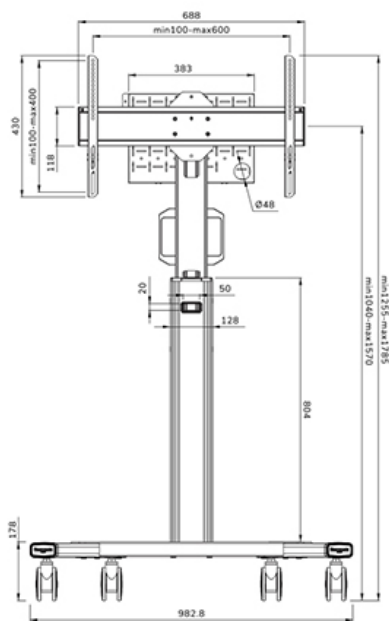

FUNCTIONALITEIT

| | |
|-------------------|---|
| Type | Vlak |
| Hoogteverstelling | 104-157 cm |
| Vergrendelbaar | Vergrendelbaar - Hangslot niet inbegrepen |
| Kantelen (graden) | +0°, -5° |
| Hoogte | 175 cm |
| Breedte | 90,3 cm |
| Diepte | 70,2 cm |
| Verstellingstype | Manueel |

Neomounts

Neomounts

Neomounts MOVE Up FL50S-825WH1 TV trolley 37-75" - max 70 kg - manueel h 104-157 cm - VESA 100x100-600x400 - vergrendelbaar (excl. slot) - TÜV gecertificeerd - videobar kit optioneel beschikbaar - wit

De Neomounts FL50S-825WH1 MOVE Up is een mobiele vloersteun voor flat screens tot 75" met een maximaal draagvermogen van 70 kg. De vloersteun is manueel in hoogte verstelbaar (104-157 cm), evenals de beugelkop. Een afsluitbaar, geventileerd hardware compartiment is inbegrepen en optioneel voor installatie (zowel portrait als landscape).

FL50S-825WH1

NEOMOUNTS FL50S-825WH1 TV TROLLEY

Neomounts

Measuring unit: mm