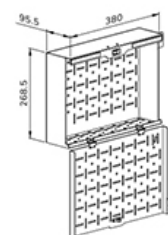

FL50S-825WH1

NEOMOUNTS FL50S-825WH1 TV TROLLEY

Neomounts

Measuring unit: mm