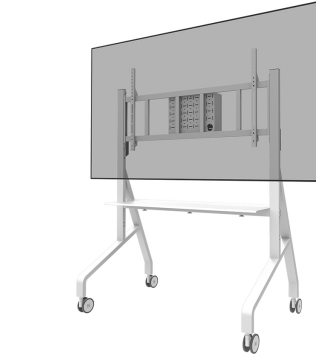

FL50-575WH1

SPECIFICATIES

ALGEMEEN

Min. beeldformaat*	65 inch
Max. beeldformaat*	110 inch
Max. draagvermogen	125 kg (per scherm)
Schermen	1
VESA minimaal	100x100 mm
VESA maximaal	1100x600 mm

FUNCTIONALITEIT

Type	Vlak
Hoogteverstelling	129-139 cm
Vergrendelbaar	Vergrendelbaar - Hangslot niet inbegrepen
Hoogte	162,5 cm
Breedte	132 cm
Diepte	75 cm
Verstellingstype	Manueel

INFORMATIE

Kleur	Wit
Hoofdmateriaal	Staal
Garantie	5 jaar
EAN code	8717371443245

NEOMOUNTS VLOERSTEUN

Neomounts

Neomounts

Neomounts FL50-575WH1 mobiele vloersteun voor 65-110" schermen - Wit

Ontdek de Neomounts FL50-575WH1 MOVE Go XL; de ultieme mobiele oplossing voor grote beeldschermen tot 110" met een maximaal draagvermogen van 125 kg. Deze heavy-duty trolley heeft niet alleen een robuust en betrouwbaar design, maar is ook snel en eenvoudig te installeren.

De MOVE Go XL, ontworpen met een solide structuur, biedt de perfecte oplossing voor grootformaat en ultra-wide 105" (touch) schermen. De vloersteun biedt manuele hoogteverstelling in 2 vooraf ingestelde posities, variërend van 129 tot 139 cm, voor de optimale kijkhoogte. Voor extra veiligheid kan het scherm vastgezet worden door de beugels te vergrendelen met een hangslot (niet meegeleverd). Daarnaast zijn een multimedia plateau (voor en achter te installeren, max. 10 kg) en een afsluitbaar, ventilerend hardware vak met kabelopening inbegrepen en optioneel voor installatie.