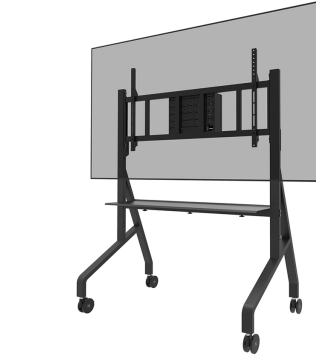

FL50-575BL1

SPECIFICATIES

ALGEMEEN

Min. beeldformaat*	65 inch
Max. beeldformaat*	110 inch
Max. draagvermogen	125 kg (per scherm)
Schermen	1
VESA minimaal	100x100 mm
VESA maximaal	1100x600 mm

FUNCTIONALITEIT

Type	Vlak
Hoogteverstelling	129-139 cm
Vergrendelbaar	Vergrendelbaar - Hangslot niet inbegrepen
Hoogte	162,5 cm
Breedte	132 cm
Diepte	75 cm
Verstellingstype	Manueel

INFORMATIE

Kleur	Zwart
Hoofdmateriaal	Staal
Garantie	5 jaar
Certificering	TUV
EAN code	8717371443092

NEOMOUNTS VLOERSTEUN

Neomounts

Neomounts

Neomounts FL50-575BL1 mobiele vloersteun voor 65-110" schermen - Zwart

Ontdek de Neomounts FL50-575BL1 MOVE Go XL; de ultieme mobiele oplossing voor grote beeldschermen tot 110" met een maximaal draagvermogen van 125 kg. Deze heavy-duty trolley heeft niet alleen een robuust en betrouwbaar design, maar is ook snel en eenvoudig te installeren.

De MOVE Go XL, ontworpen met een solide structuur, biedt de perfecte oplossing voor grootformaat en ultra-wide 105" (touch) schermen. De vloersteun biedt manuele hoogteverstelling in 2 vooraf ingestelde posities, variërend van 129 tot 139 cm, voor de optimale kijkhoogte. Voor extra veiligheid kan het scherm vastgezet worden door de beugels te vergrendelen met een hangslot (niet meegeleverd). Daarnaast zijn een multimedia plateau (voor en achter te installeren, max. 10 kg) en een afsluitbaar, ventilerend hardware vak met kabelopening inbegrepen en optioneel voor installatie.