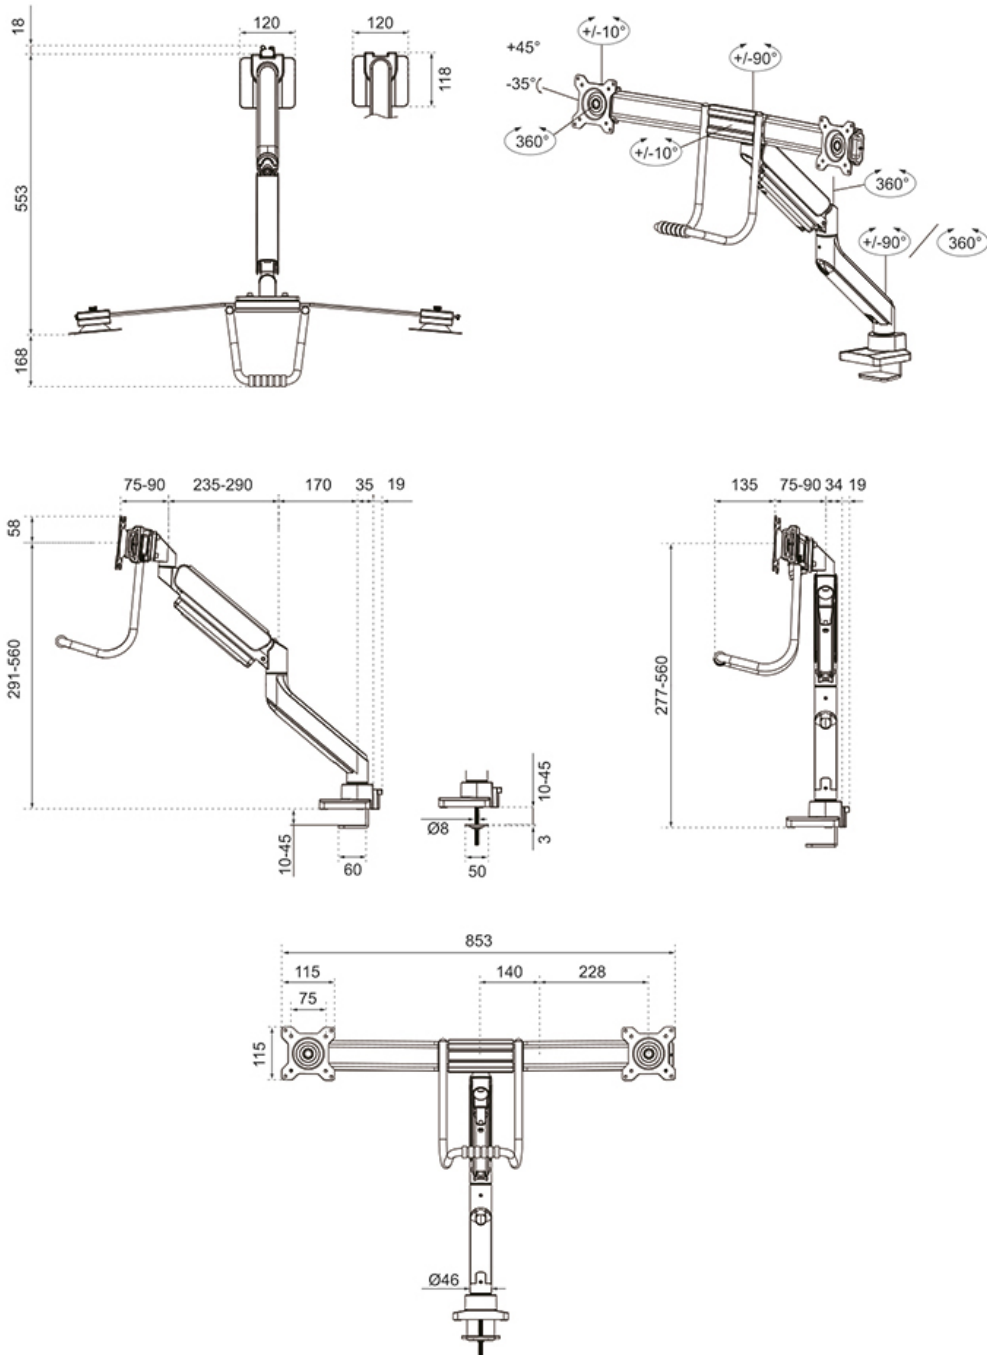

FUNCTIONALITEIT

Type	Full motion
Hoogteverstelling	28 cm
Breedteverstelling	54 cm
Diepte verstelling	68 cm
Kantelen (graden)	+10°, -10°
Zwenken (graden)	+90°, -90°
Roteren (graden)	+180°, -180°
Hoogte	64,6 cm
Breedte	85,3 cm
Diepte	11,5 cm
Verstellingstype	Gasveer

De DS75-450WH2 NEXT Core is voorzien van het handige 180°-stopmechanisme, waarmee de steun veilig veresteld kan worden, zelfs wanneer deze dicht bij een muur of scheidingspaneel is geplaatst zonder contact met de muur te maken. Het slimme kabelmanagementsysteem zorgt voor een overzichtelijke geleiding van de kabels.

De DS75-450WH2 is geschikt voor schermen met een VESA gatpatroon van 75x75 of 100x100 mm. Neomounts biedt diverse VESA-adaptorplaten voor afwijkende gatpatronen. De bureausteun is voorzien van een Quick-release VESA-systeem en wordt geleverd met zowel een topfix bureaulem als doorvoer voor snelle en eenvoudige installatie.

Neomounts

Measuring unit: mm