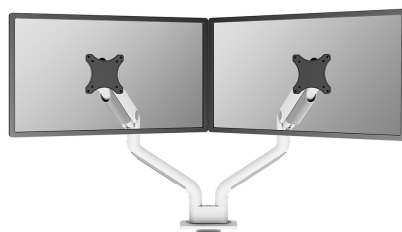

DS70S-950WH2

NEOMOUNTS MONITORARM

SPECIFICATIES

ALGEMEEN

Min. beeldformaat*	17 inch
Max. beeldformaat*	35 inch
Min. draagvermogen	1 kg (per scherm)
Max. draagvermogen	18 kg (per scherm)
Max. draagvermogen curved/ultra-wide	15 kg (per scherm)
Schermen	2
VESA minimaal	75x75 mm
VESA maximaal	100x100 mm
Bureaumontage	Doorvoer Klem
Afstand tot wand	11,9-65,6 cm

FUNCTIONALITEIT

Type	Full motion
Hoogteverstelling	20,2-52,2 cm
Breedteverstelling	115,9 cm
Diepteverstelling	8,8-62,5 cm
Kantelen (graden)	+90°, -90°
Zwenken (graden)	+90°, -90°
Roteren (graden)	+180°, -180°
Hoogte	57,9 cm
Breedte	18,6 cm
Diepte	65,6 cm
Verstellingstype	Gasveer

INFORMATIE

Kleur	Wit
Hoofdmateriaal	Aluminium
Garantie	10 jaar
EAN code	8717371441555

*NB. De vermelde inch-maten zijn slechts een indicatie, gecombineerd met het gewicht en de VESA-maten. Het maximale gewicht en de VESA-maat zijn absolute beperkingen voor de producten en dienen niet te worden overschreden.

Neomounts