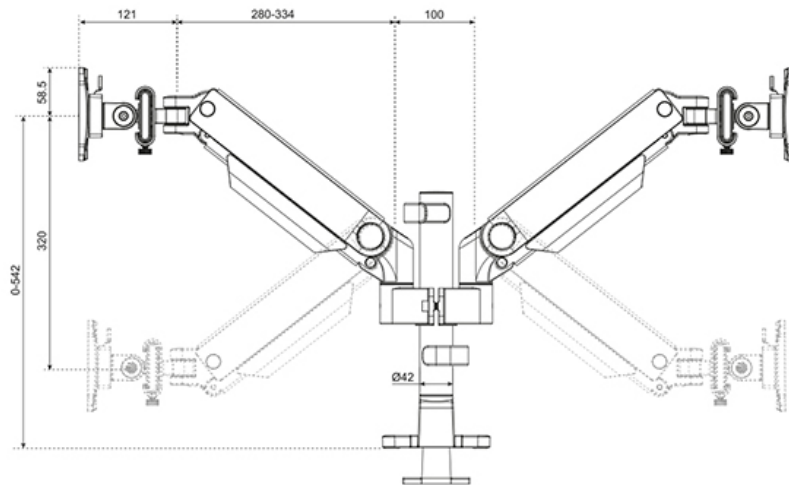

DS65S-950WH2

NEOMOUNTS MONITORARM

Neomounts

Measuring unit: mm