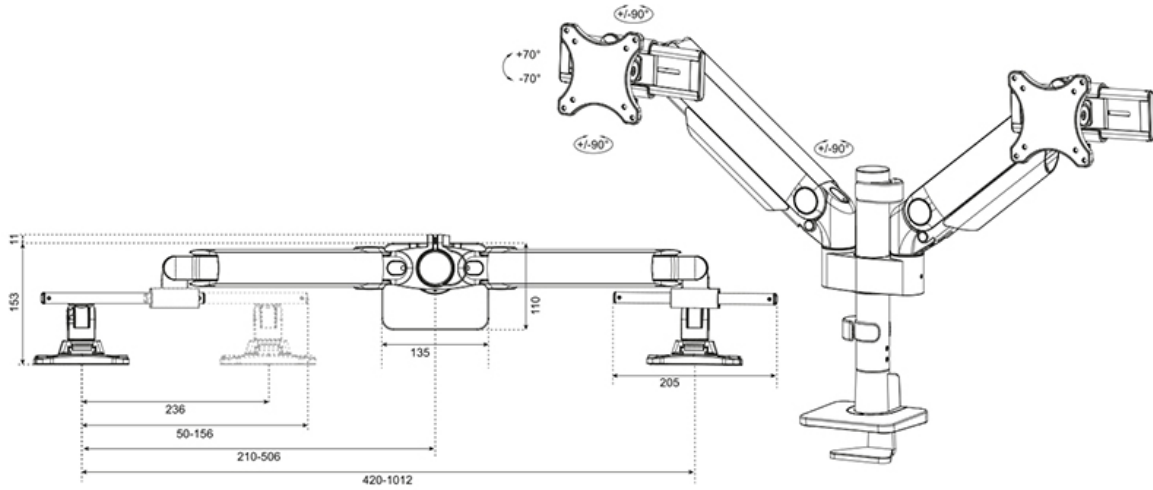

DS65S-950WH2

NEOMOUNTS MONITORARM

Neomounts

Measuring unit: mm