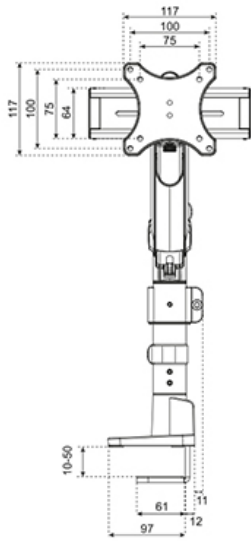

#### FUNCTIONALITEIT

Type	Full motion
Hoogteverstelling	0-54,2 cm
Breedteverstelling	100,4 cm
Diepteinstelling	12,1-45,5 cm
Kantelen (graden)	+70°, -70°
Zwenken (graden)	+90°, -90°
Roteren (graden)	+90°, -90°
Hoogte	59,2 cm
Breedte	112,9 cm
Diepte	16,4 cm
Verstellingstype	Gasveer

De NEXT One SL is een full motion bureausteen voor twee flat screen of curved schermen tot 34" en voorzien van schuivende crossbars om maximale veelzijdigheid van de schermen te garanderen. Portrait, landscape, of beide tegelijkertijd; met de NEXT One SL is alles mogelijk. De DS65S-950WH2 heeft een maximale gewichtscapaciteit tot 11 kg (gebogen 9 kg) per scherm en tevens geschikt voor curved ultra-wide displays. Dankzij de veelzijdige kantel- (140°), roteer- (180°) en zwenktechnologie (180°) kan de steun in elke gewenste ergonomische positie worden geplaatst. De NEXT One SL is voorzien van gasgeveerde hoogteverstelling (0-54,2 cm) en diepteinstelling (12,1-45,5 cm), om de perfecte werkpositie te creëren. Dankzij de dynamische armen kan de positie gemakkelijk met één hand worden aangepast.

## NEOMOUNTS MONITORARM

Neomounts

Measuring unit: mm