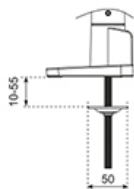

DS65S-950WH2

NEOMOUNTS MONITORARM

Neomounts

Measuring unit: mm