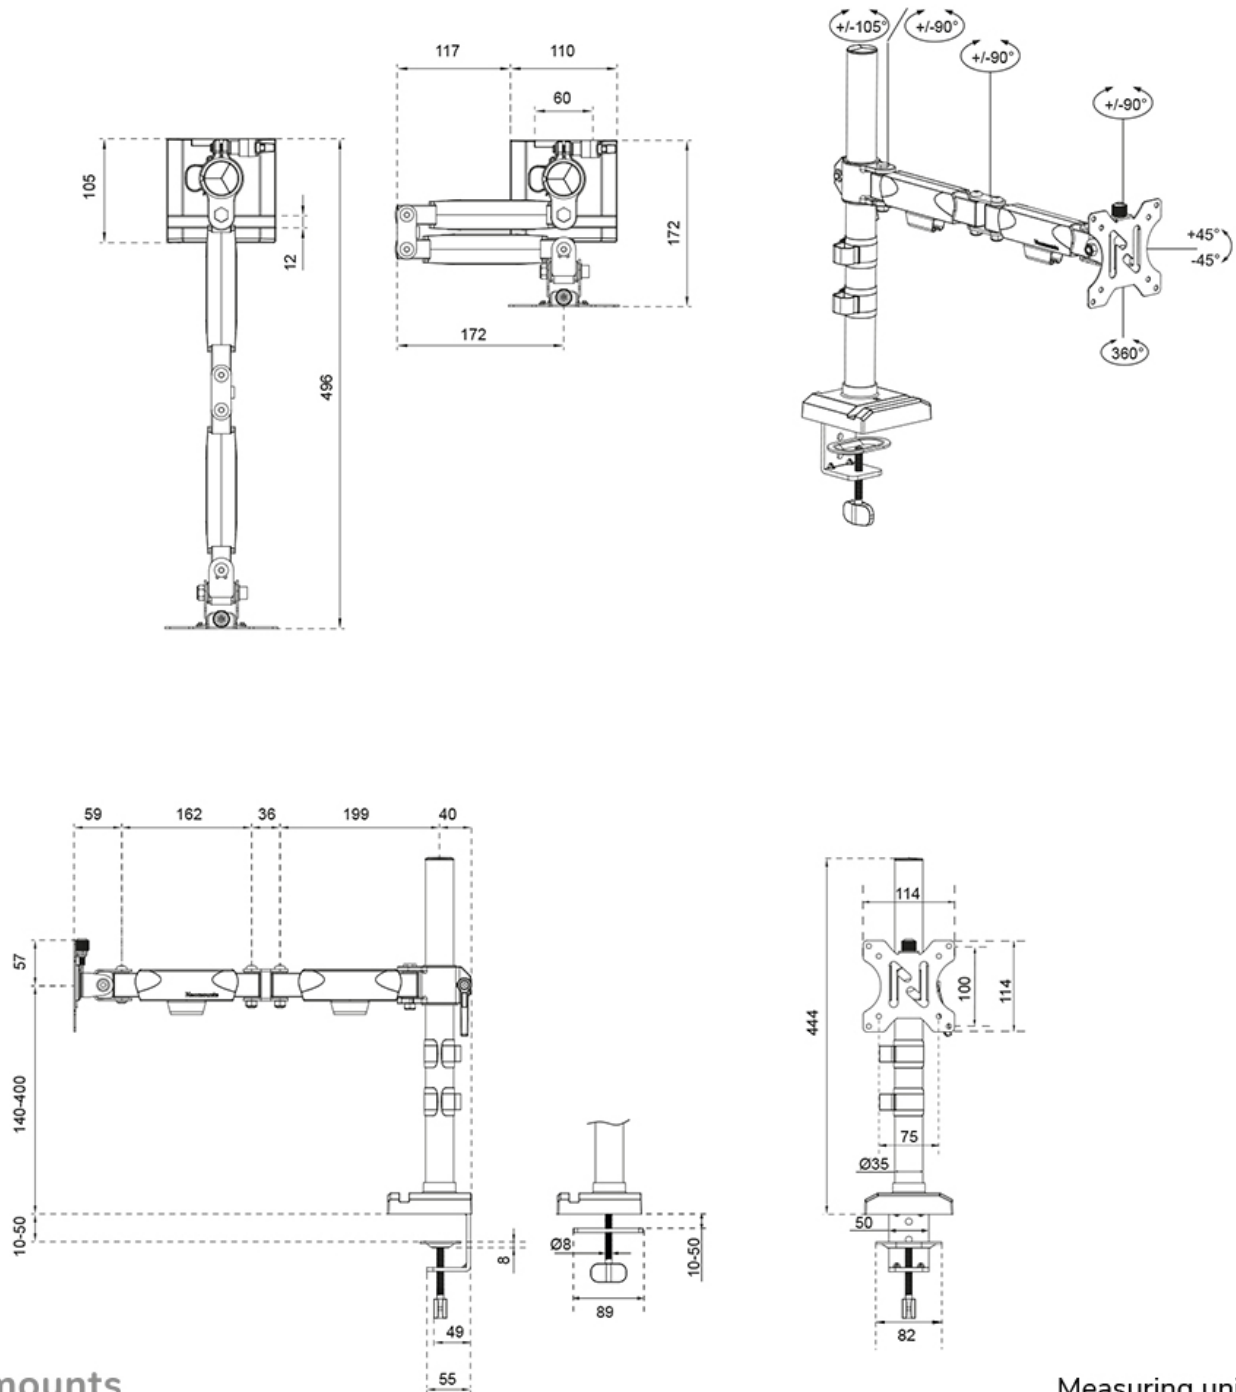

DS60-600BL1

NEOMOUNTS DS60-600BL1 MONITORARM

Neomounts

Measuring unit: mm