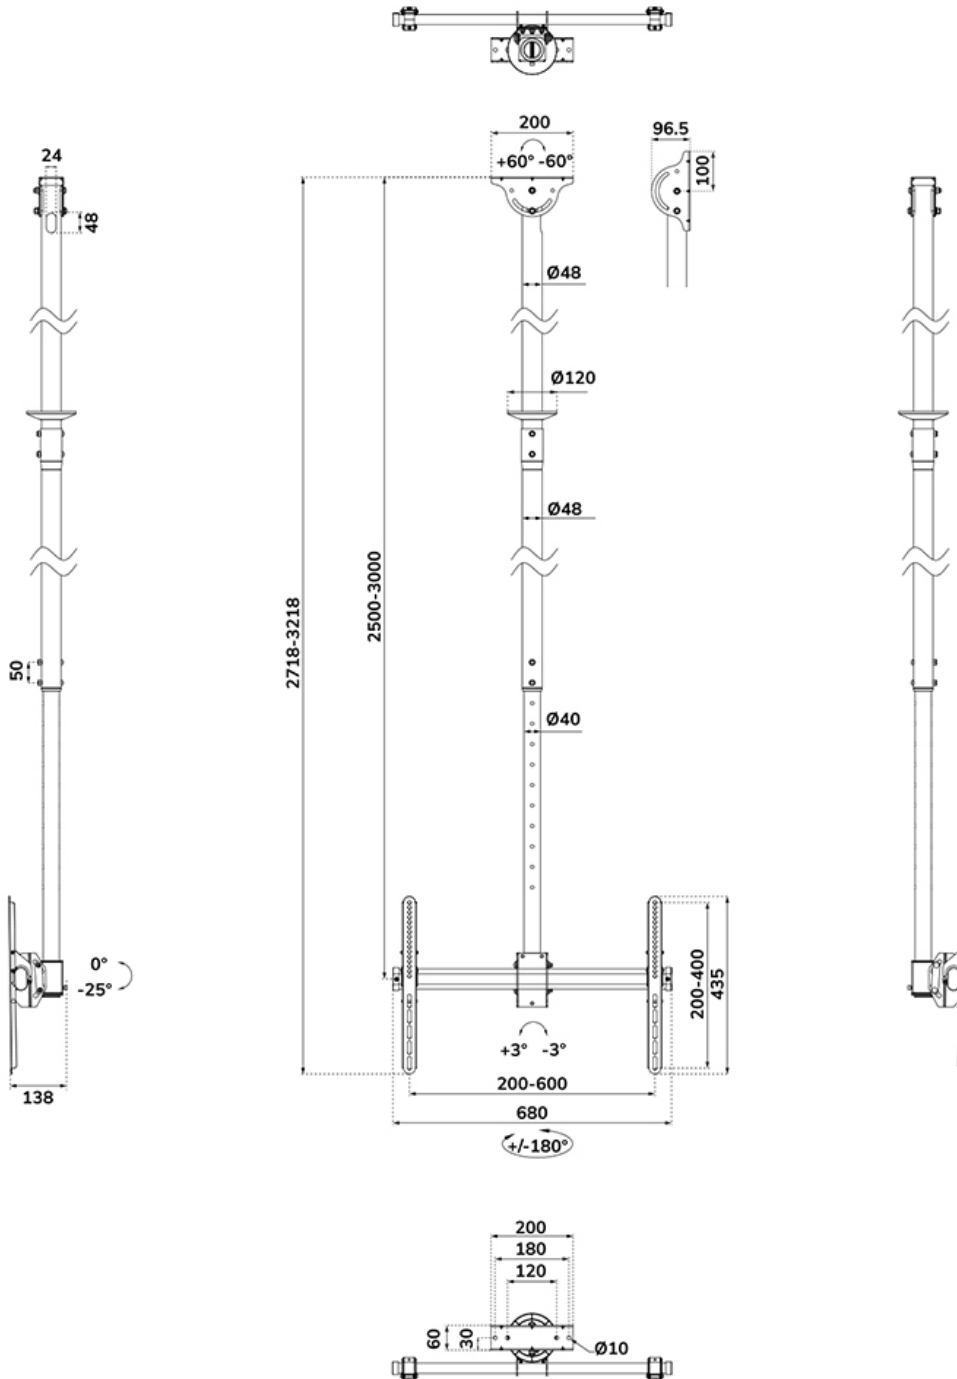

#### INFORMATIE

Kleur	Zwart
Hoofdmateriaal	Staal
Garantie	5 jaar
EAN code	8717371448509

\*NB. De vermelde inch-maten zijn slechts een indicatie, gecombineerd met het gewicht en de VESA-maten. Het maximale gewicht en de VESA-maat zijn absolute beperkingen voor de producten en dienen niet te worden overschreden.

### Neomounts CL35-440BL16XL Monitor/TV-beugel plafond 1 scherm - 37-70" - max 50 kg - VESA 200x200-600x400 - h 250-300 cm - zwart

De Neomounts CL35-440BL16XL is een ultralange full motion plafondsteun voor flat screens tot 70". Dankzij de unieke kantel- (25°) en zwenktechnologie (360°) kan de beugel worden aangepast naar de optimale kijkhoek. Voor de perfecte installatie is niveauverstelling beschikbaar.

CL35-440BL16XL

NEOMOUNTS CL35-440BL16XL

Neomounts

Measuring unit: mm