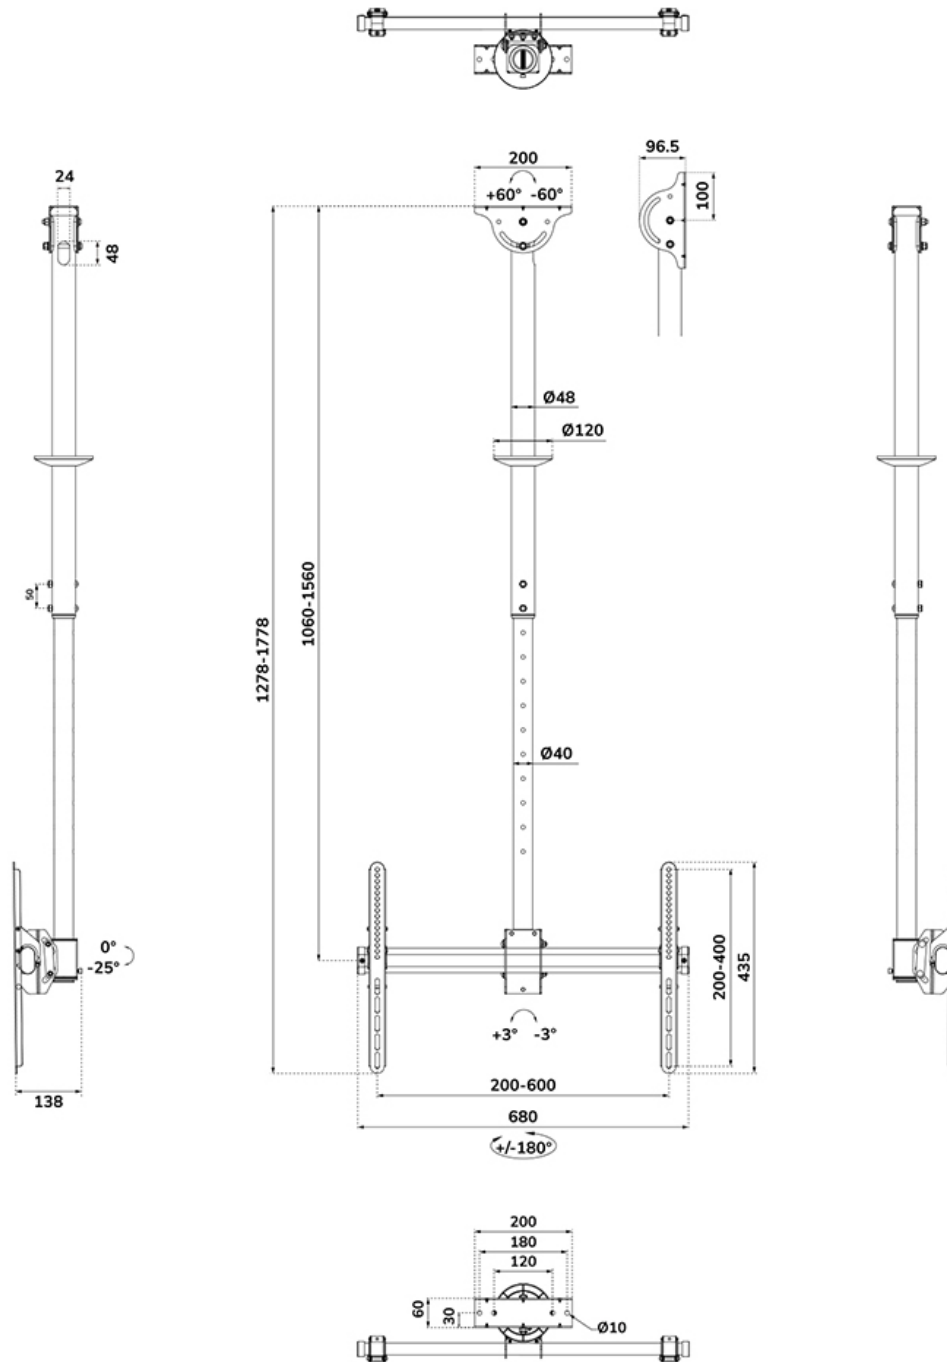

INFORMATIE

Kleur	Zwart
Hoofdmateriaal	Staal
Garantie	5 jaar
EAN code	8717371447878

*NB. De vermelde inch-maten zijn slechts een indicatie, gecombineerd met het gewicht en de VESA-maten. Het maximale gewicht en de VESA-maat zijn absolute beperkingen voor de producten en dienen niet te worden overschreden.

Neomounts

Neomounts

Neomounts CL35-440BL16L Monitor/TV-beugel plafond 1 scherm - 37-70" - max 50 kg - VESA 200x200-600x400 - h 106-156 cm - zwart

De Neomounts CL35-440BL16L is een full motion plafondsteun voor flat screens tot 70". Dankzij de unieke kantel- (25°) en zwenktechnologie (360°) kan de beugel worden aangepast naar de optimale kijkhoek. Voor de perfecte installatie is niveaustelling beschikbaar.

De plafondbeugel kan eenvoudig in hoogte worden veresteld van 106 tot 156 cm* en heeft een draagvermogen van 50 kg. De CL35-440BL16L is geschikt voor schermen met VESA gatenpatroon 150x200 tot 600x400 mm. Een praktisch kabelmanagementsysteem verbergt en geleidt de kabels van het plafond naar het scherm. De plafondsteun is voorzien van een verstelbare montagehoek voor schuine plafonds en wordt geleverd met een extra afdekking voor installatie op verlaagde plafonds.

CL35-440BL16L

NEOMOUNTS CL35-440BL16L

Neomounts

Measuring unit: mm