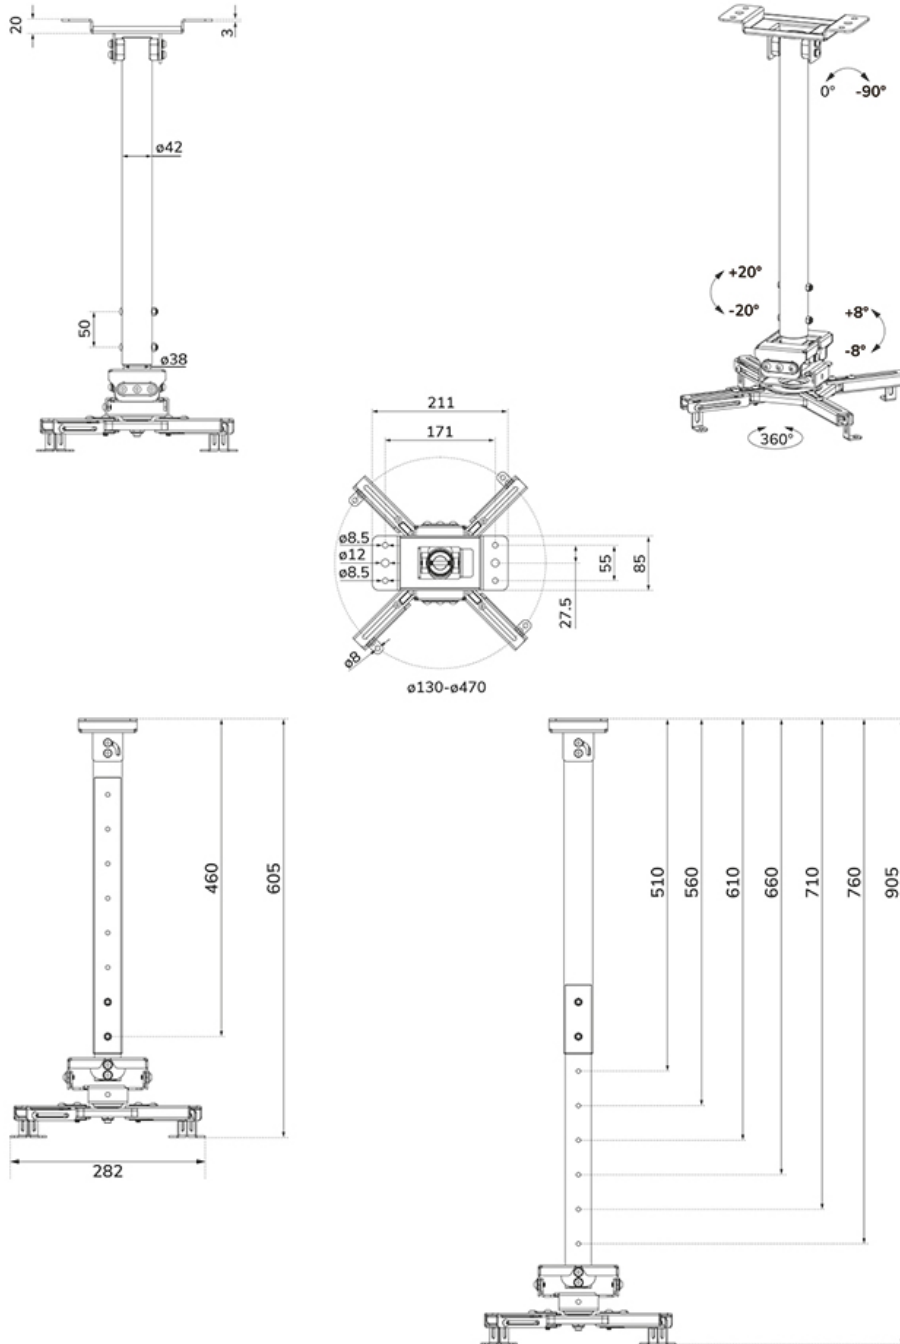

#### FUNCTIONALITEIT

Hoogteverstelling	60.5-90.5 cm
Kantelen (graden)	+20° . -20°
Zwenken (graden)	+8° . -8°
Roteren (graden)	+180 . -180°
Hoogte	90.5 cm
Breedte	47 cm
Diepte	47 cm
Verstellingstype	Manueel

### Neomounts CL25-540BL1 Beamer plafondbeugel - max 35 kg - h 60,5-90,5 cm - Easy Install-model - full motion - zwart

De Neomounts CL25-540BL1 is een universele projector plafondsteun. Dankzij zijn ruime draagvermogen tot wel 35 kg en vele verstelsopties, is deze projector plafondsteun breed inzetbaar. De CL25-540BL1 heeft vier uitschuifbare armen en de veelzijdige kantel- (+20°, -20°), roteer- (360°) en zwenktechnologie (+8°, -8°), zorgt voor optimale plaatsing van de projectie op ieder doek, scherm of muur. Ook is de steun in hoogte verstelbaar van 60,5 tot 90,5 cm.

De Neomounts CL25-540BL1 is uitgerust met een handig Easy-release systeem, wat de installatie aanzienlijk vergemakkelijkt; (de)monteren van de projector aan de projectorsteun kan met het grootste gemak en door één persoon worden uitgevoerd. Door de ronde paal is installatie aan een systeemplafond bovendien zeer eenvoudig. Tot slot is de buis van de Neomounts projectorsteun aan de plafondzijde kantelbaar, waardoor de projectorsteun moeiteloos tegen een schuin plafond kan worden geïnstalleerd. De bevestiging van de projectorsteun zelf is solide en stevig en daardoor trillingsvrij.

## NEOMOUNTS CL25-540BL1 BEAMER

Neomounts

Measuring unit: mm