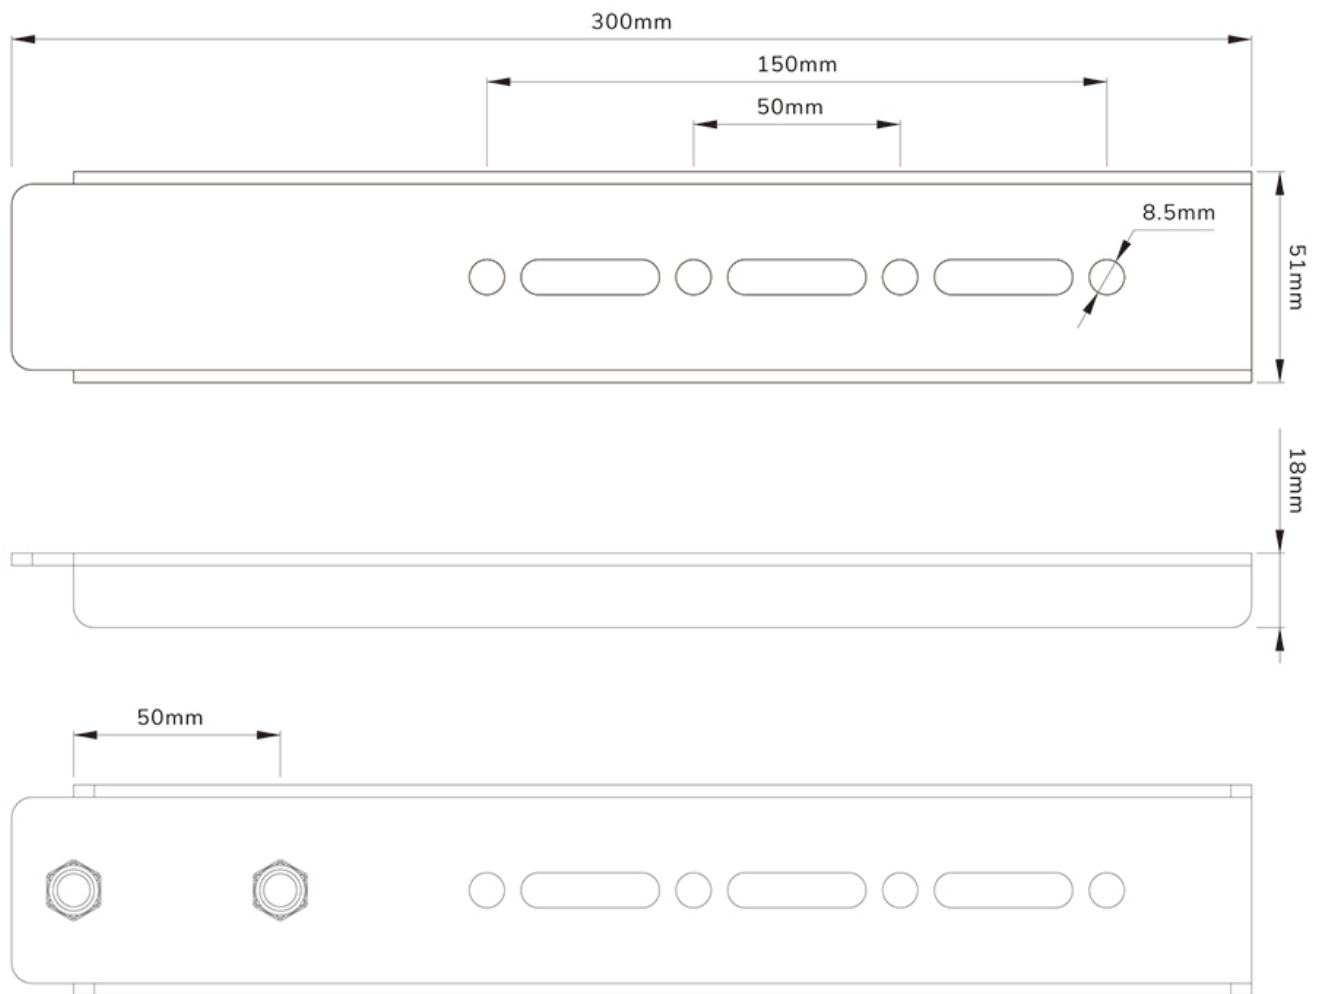

AWLS-950BL1

NEOMOUNTS VESA-UITBREIDINGSKIT

Neomounts