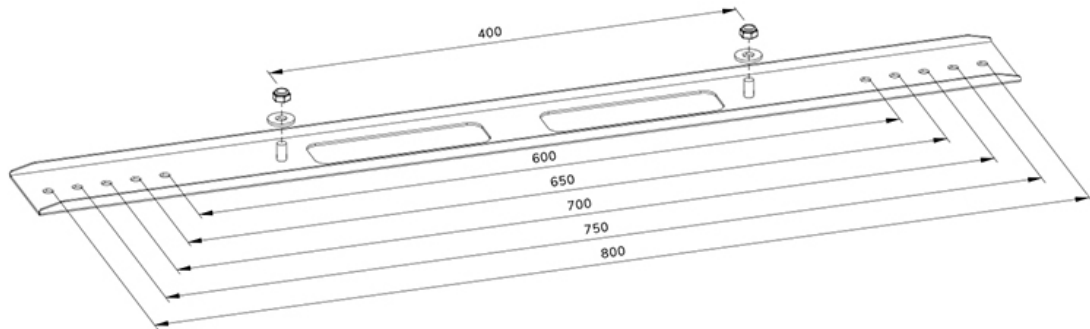

INFORMATIE

Kleur	Zwart
Hoofdmateriaal	Staal
Garantie	5 jaar
EAN code	8717371449605

*NB. De vermelde inch-maten zijn slechts een indicatie, gecombineerd met het gewicht en de VESA-maten. Het maximale gewicht en de VESA-maat zijn absolute beperkingen voor de producten en dienen niet te worden overschreden.

NEOMOUNTS VESA-UITBREIDINGSKIT

Neomounts AWL-250BL18 VESA-uitbreidingskit - Zwart

De Neomounts AWL-250BL18 is een universele VESA-uitbreidingskit voor steunen met een maximale gewichtscapaciteit van 75 kg. Met de uitbreidingskit kan de VESA worden uitgebreid van 400 mm naar 600, 700 of 800 mm. De kit wordt geïnstalleerd bovenop de bestaande beugels van de steun en is bruikbaar voor zowel landscape als portrait installatie.

AWL-250BL18

NEOMOUNTS VESA-UITBREIDINGSKIT

Neomounts

Measuring unit: mm