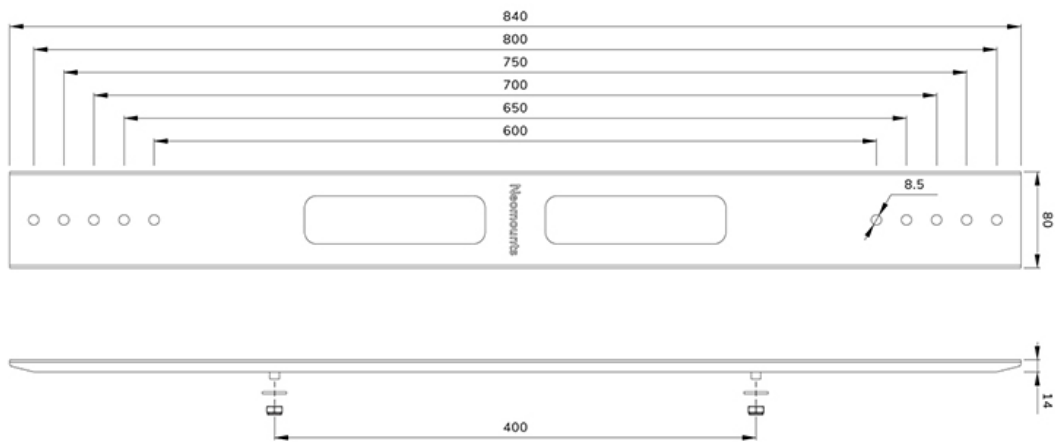

AWL-250BL18

SPECIFICATIES

ALGEMEEN

Max. draagvermogen	75 kg (per scherm)
Schermen	1
VESA minimaal	600 mm
VESA maximaal	800 mm

FUNCTIONALITEIT

Type	Kantelen
	Zwenken
	Vlak
	Full motion

Hoogte	84 cm
Breedte	8 cm
Diepte	1 cm

INFORMATIE

Kleur	Zwart
Hoofdmateriaal	Staal
Garantie	5 jaar
EAN code	8717371449605

*NB. De vermelde inch-maten zijn slechts een indicatie, gecombineerd met het gewicht en de VESA-maten. Het maximale gewicht en de VESA-maat zijn absolute beperkingen voor de producten en dienen niet te worden overschreden.

NEOMOUNTS VESA-UITBREIDINGSKIT

Neomounts AWL-250BL18 VESA-uitbreidingskit - Zwart

De Neomounts AWL-250BL18 is een universele VESA-uitbreidingskit voor steunen met een maximale gewichtscapaciteit van 75 kg. Met de uitbreidingskit kan de VESA worden uitgebreid van 400 mm naar 600, 700 of 800 mm. De kit wordt geïnstalleerd bovenop de bestaande beugels van de steun en is bruikbaar voor zowel landscape als portrait installatie.

AWL-250BL18

NEOMOUNTS VESA-UITBREIDINGSKIT

Neomounts

Measuring unit: mm