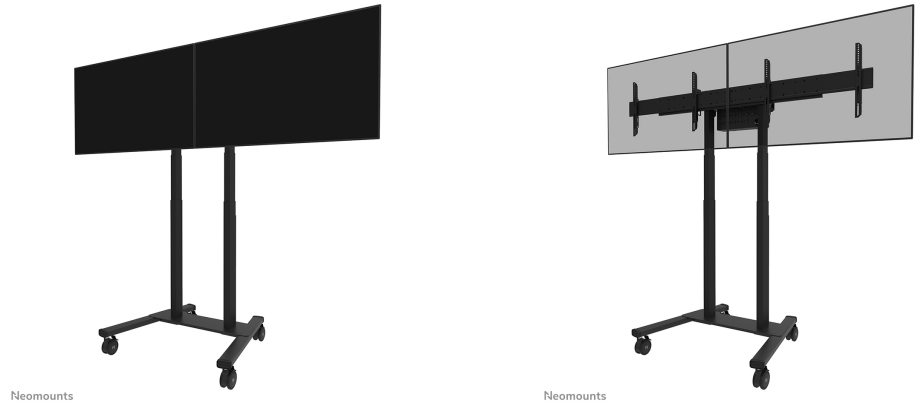

#### FUNCTIONALITEIT

Hoogteverstelling	1 cm
Vergrendelbaar	Vergrendelbaar - Slot niet inbegrepen
Hoogte	65 cm
Breedte	213 cm
Diepte	5,9 cm
Verstellingstype	Micro aanpassing

#### INFORMATIE

Kleur	Zwart
Hoofdmateriaal	Staal
Garantie	5 jaar
EAN code	8717371440695

\*NB. De vermelde inch-maten zijn slechts een indicatie, gecombineerd met het gewicht en de VESA-maten. Het maximale gewicht en de VESA-maat zijn absolute beperkingen voor de producten en dienen niet te worden overschreden.

### Neomounts ADM-875BL2 dual screen adapter t.b.v. FL55-875BL1 en WL55-875BL1 - Zwart

De Neomounts ADM-875BL2 is een optionele dual screen adapter voor de FL55-875BL1 mobiele vloersteun en WL55-875BL1 wandsteun. De adapter maakt het mogelijk om 2 schermen van 42" tot 65" met een maximaal gewicht van 40 kg per scherm te installeren. De in hoogte verstelbare beugels zorgen voor een perfecte uitlijning van de schermen. Het is mogelijk deze beugels te vergrendelen d.m.v. een hangslot (niet meegeleverd). Het is ook mogelijk om een XXL-scherm te installeren tot VESA 2000x600 mm en max. 80 kg.